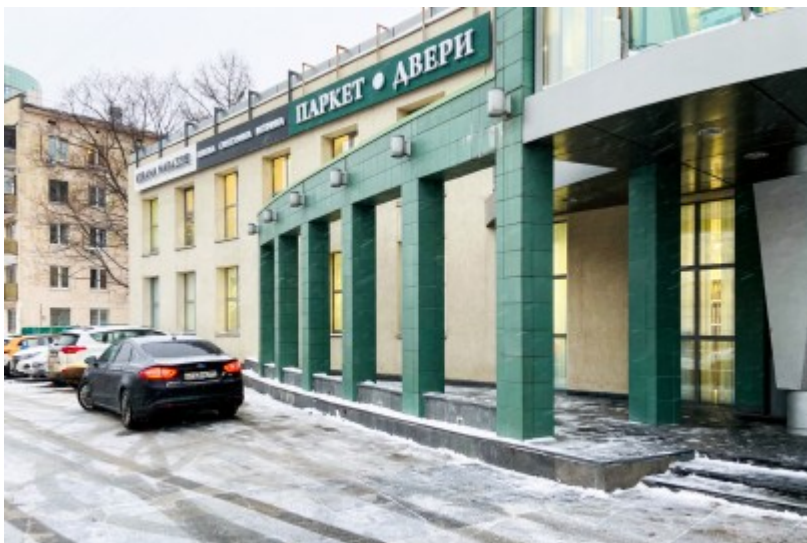

ЖИЛОЕ ЗДАНИЕ «СЕРЕБРЯНЫЙ КВАРТЕТ»

Москва, проспект Маршала Жукова, 30

ЖИЛОЕ ЗДАНИЕ «СЕРЕБРЯНЫЙ КВАРТЕТ»

Москва, проспект Маршала Жукова, 30

отдел аренды

(495) 256-44-90

МЕСТОПОЛОЖЕНИЕ

- Москва, проспект Маршала Жукова, 30
Северо-Западный административный округ, Район Хорошёво-Мневники
- М Народное ополчение ↔ 4 минуты транспортом (850 м)

Ресторан	Бар	Магазин
Банк	Кафе	Срочное фото
Ремонт одежды	Столовая	Курьерские услуги
Химчистка	Банкомат	

ЖИЛОЕ ЗДАНИЕ «СЕРЕБРЯНЫЙ КВАРТЕТ»

Москва, проспект Маршала Жукова, 30

отдел аренды

(495) 256-44-90

ЖИЛОЕ ЗДАНИЕ «СЕРЕБРЯНЫЙ КВАРТЕТ»