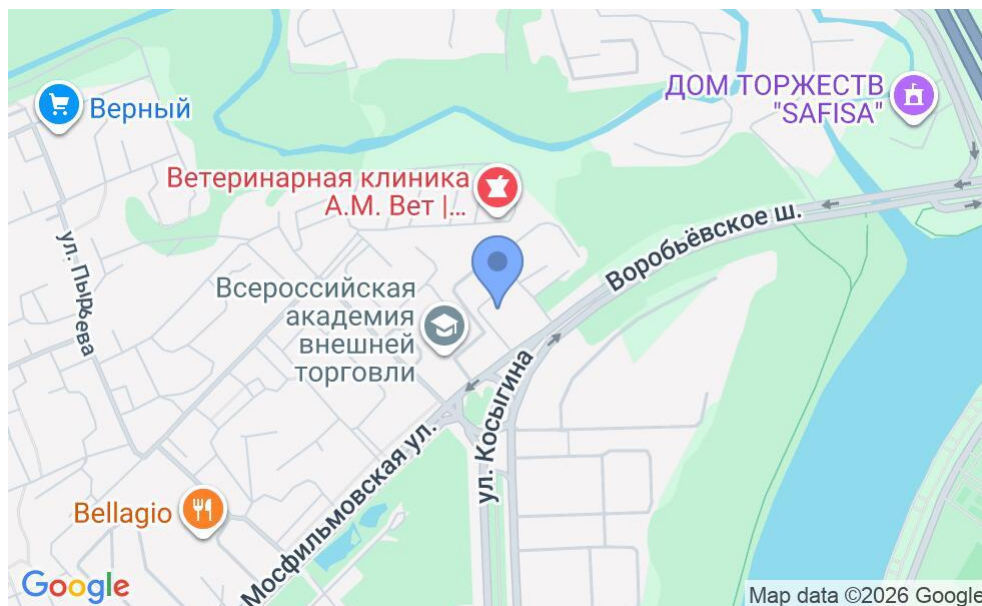

БИЗНЕС-ЦЕНТР

Москва, Воробьёвское шоссе, 6

БИЗНЕС-ЦЕНТР

Москва, Воробьёвское шоссе, 6

отдел аренды

(495) 258-81-32

МЕСТОПОЛОЖЕНИЕ

 Москва, Воробьёвское шоссе, 6
Западный административный округ, Район Раменки

 Киевская ↔ 13 минут транспортом (3750 м)

БИЗНЕС-ЦЕНТР

Москва, Воробьевское шоссе, 6

отдел аренды

(495) 258-81-32

О ЗДАНИИ

Местоположение

| | |
|---------------------|----------------------|
| Округ | ЗАО |
| Станция метро | Киевская |
| Расстояние от метро | 13 минут транспортом |