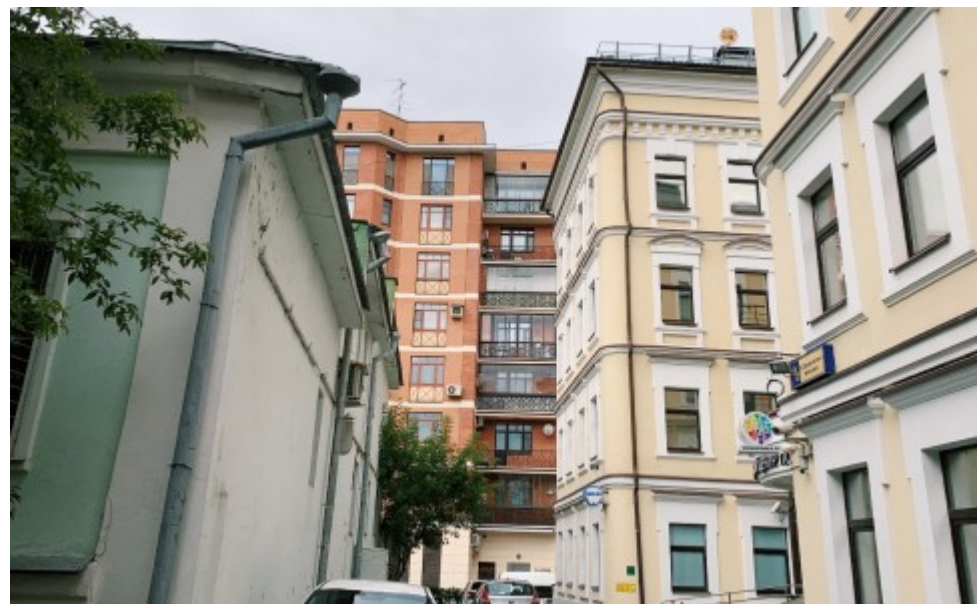

ОСОБНЯК

Москва, Большой Сухаревский переулок, 19 с2

ОСОБНЯК

Москва, Большой Сухаревский переулок, 19 с2

отдел аренды и продажи
(495) 104-77-10

МЕСТОПОЛОЖЕНИЕ

-  Москва, Большой Сухаревский переулок, 19 с2
Центральный административный округ, Мещанский район
-  Сухаревская \longleftrightarrow 4 минуты пешком (350 м)

ОСОБНЯК

Москва, Большой Сухаревский переулок, 19 с2

отдел аренды и продажи

(495) 104-77-10

О ЗДАНИИ

Местоположение

Округ	ЦАО
Станция метро	Сухаревская
Расстояние от метро	4 минуты пешком

Технические параметры