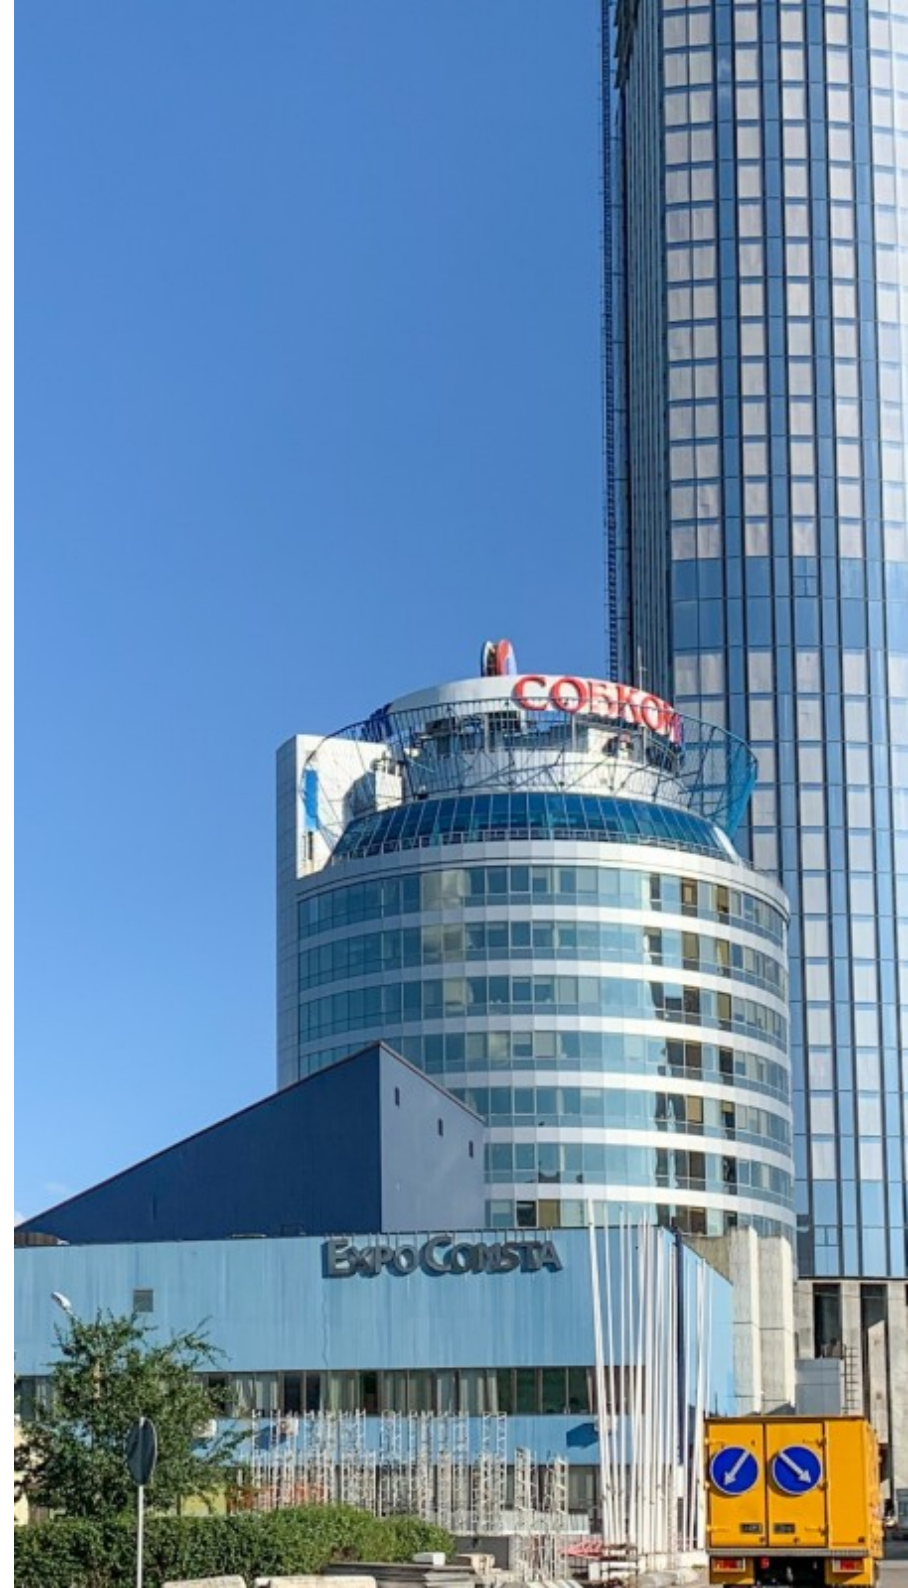

БИЗНЕС-ЦЕНТР «ПАРК ТАУЭР»

Москва, Краснопресненская набережная, 14с1

БИЗНЕС-ЦЕНТР «ПАРК ТАУЭР»

Москва, Краснопресненская набережная, 14с1

(495) 104-77-10

МЕСТОПОЛОЖЕНИЕ

Москва, Краснопресненская набережная, 14с1
Центральный административный округ, Пресненский район

М **Выставочная** ↔ **8 минут пешком (800 м)**

БИЗНЕС-ЦЕНТР «ПАРК ТАУЭР»

Москва, Краснопресненская набережная, 14с1

(495) 104-77-10

О ЗДАНИИ

Местоположение

Округ	ЦАО
Станция метро	Выставочная
Расстояние от метро	8 минут пешком