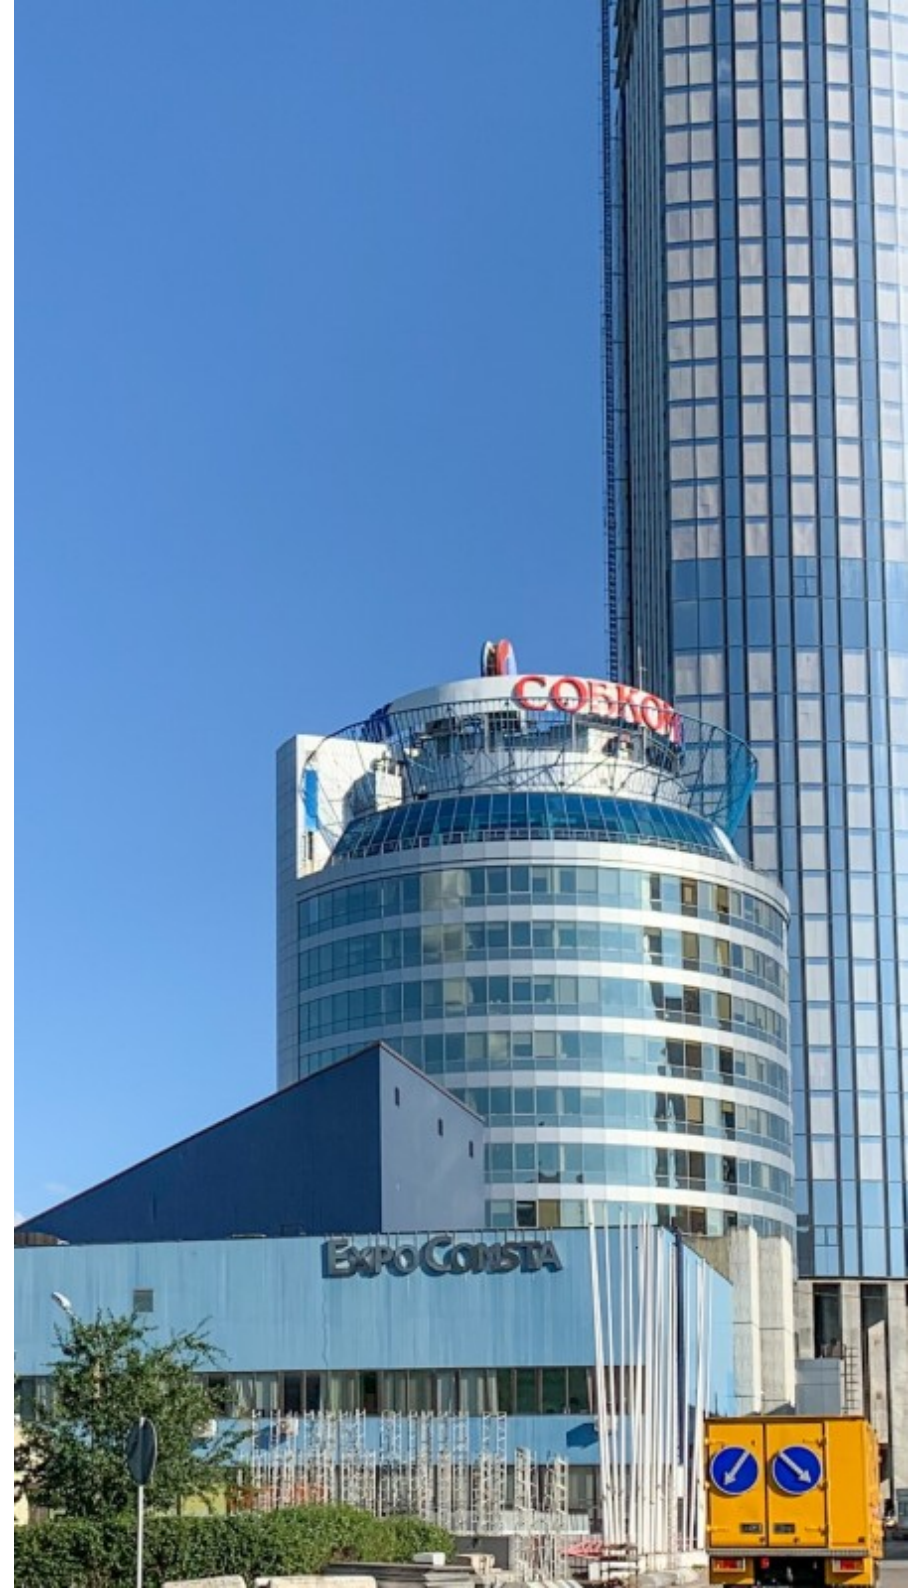

БИЗНЕС-ЦЕНТР «ПАРК ТАУЭР»

Москва, Краснопресненская набережная, 14 с1

БИЗНЕС-ЦЕНТР «ПАРК ТАУЭР»

Москва, Краснопресненская набережная, 14 с1

(495) 258-81-32

МЕСТОПОЛОЖЕНИЕ

-  Москва, Краснопресненская набережная, 14 с1
Центральный административный округ, Пресненский район
-  Выставочная ↔ 10 минут пешком (800 м)

БИЗНЕС-ЦЕНТР «ПАРК ТАУЭР»

Москва, Краснопресненская набережная, 14 с1

(495) 258-81-32

О ЗДАНИИ

Местоположение

Округ	ЦАО
Станция метро	Выставочная
Расстояние от метро	10 минут пешком

Технические параметры

Класс	B+
Этажность	15
Общая площадь	13045 кв.м
Год постройки	2012