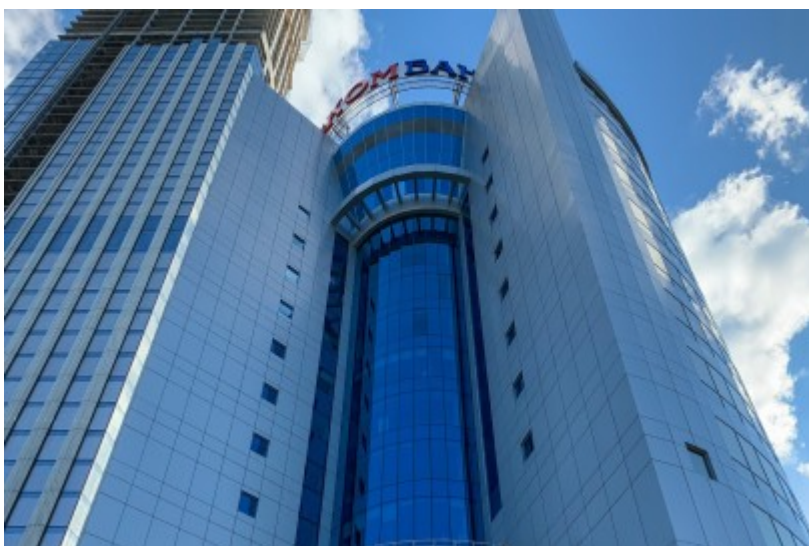

БИЗНЕС-ЦЕНТР «ПАРК ТАУЭР»

Москва, Краснопресненская набережная, 14с1

(495) 104-77-10