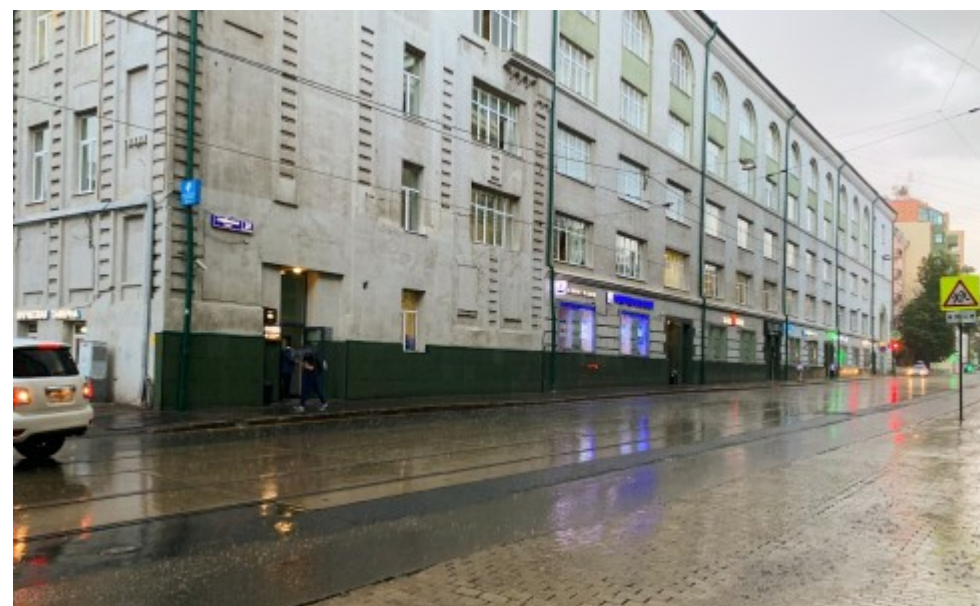

БИЗНЕС-ЦЕНТР «САЛЮТ»

Москва, Сущевская улица, 27 с1

БИЗНЕС-ЦЕНТР «САЛЮТ»

Москва, Сущевская улица, 27 с1

отдел аренды и продажи
(495) 104-77-10

МЕСТОПОЛОЖЕНИЕ

 Москва, Сущевская улица, 27 с1
Центральный административный округ, Тверской район

 Менделеевская  5 минут пешком (300 м)

БИЗНЕС-ЦЕНТР «САЛЮТ»

Москва, Сущевская улица, 27 с1

отдел аренды и продажи

(495) 104-77-10

О ЗДАНИИ

Местоположение

Округ	ЦАО
Станция метро	Менделеевская
Расстояние от метро	5 минут пешком