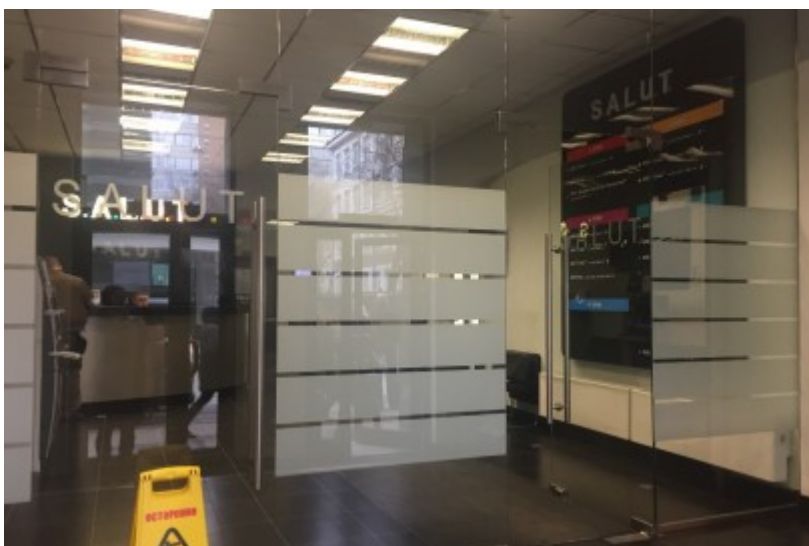

БИЗНЕС-ЦЕНТР «САЛЮТ»

Москва, Сущёвская улица, 27 с1

отдел аренды и продажи
(495) 104-77-10