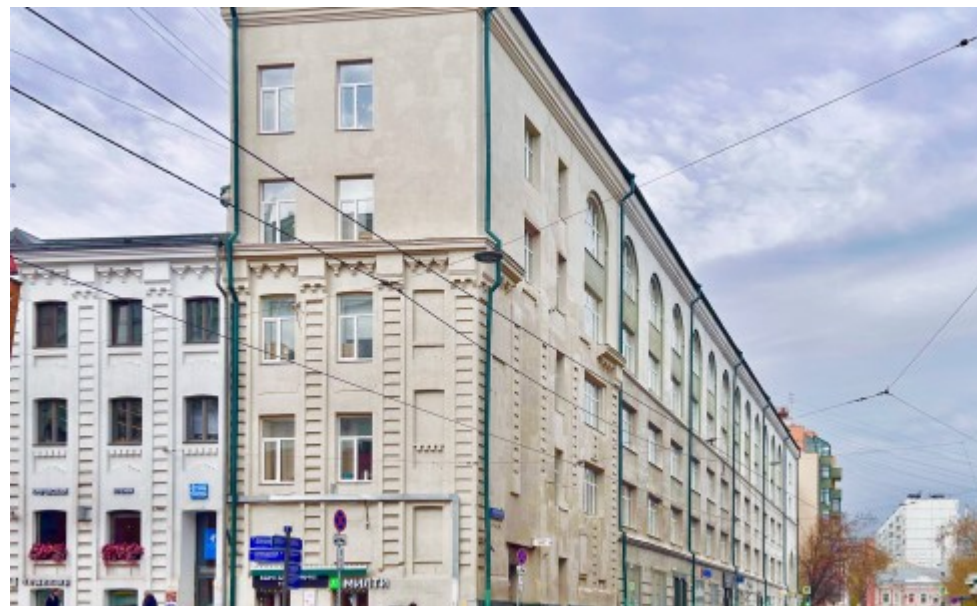

БИЗНЕС-ЦЕНТР «САЛЮТ»

Москва, Сущёвская улица, 27 с1

БИЗНЕС-ЦЕНТР «САЛЮТ»

Москва, Сущёвская улица, 27 с1

отдел аренды и продажи

(495) 104-77-10

МЕСТОПОЛОЖЕНИЕ

-  Москва, Сущёвская улица, 27 с1
Центральный административный округ, Тверской район
-  Менделеевская  3 минуты пешком (250 м)

БИЗНЕС-ЦЕНТР «САЛЮТ»

Москва, Сущёвская улица, 27 с1

отдел аренды и продажи

(495) 104-77-10

О ЗДАНИИ

Местоположение

Округ	ЦАО
Станция метро	Менделеевская
Расстояние от метро	3 минуты пешком

Технические параметры