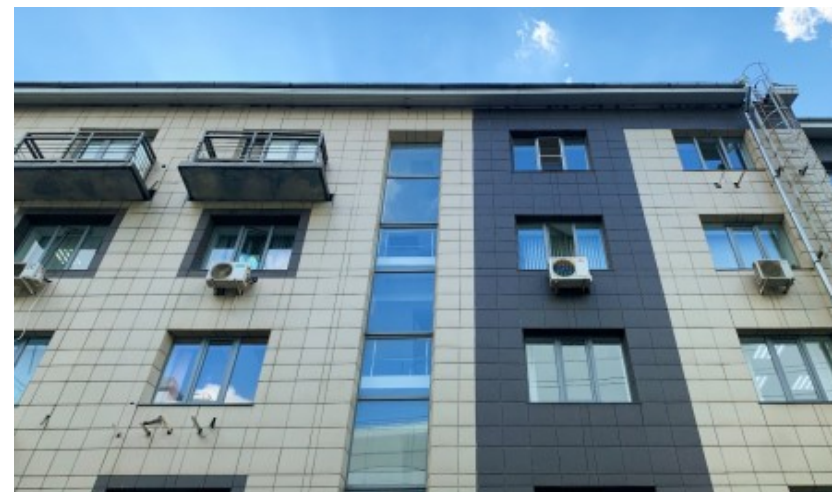

Округ	ЦАО
Станция метро	Новослободская
Расстояние от метро	3 минуты пешком

Технические параметры

Класс	B+
Этажность	5
Общая площадь	10000 кв.м
Год постройки	1960

Инженерные системы

Вентиляция	Естественная
Кондиционирование	Возможность установки
Интернет/телефония	Мегатон