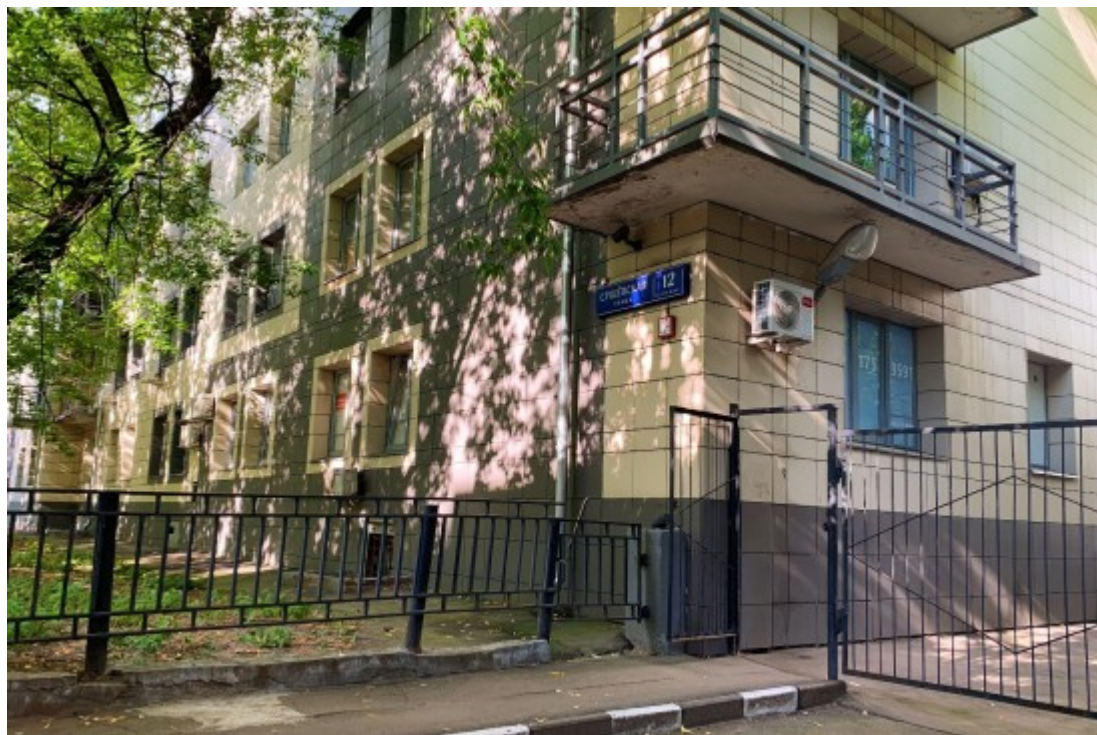

БИЗНЕС-ЦЕНТР «СУЩЕВСКИЙ»

Москва, Сущевская улица, 12 с1

отдел аренды

(495) 104-77-10