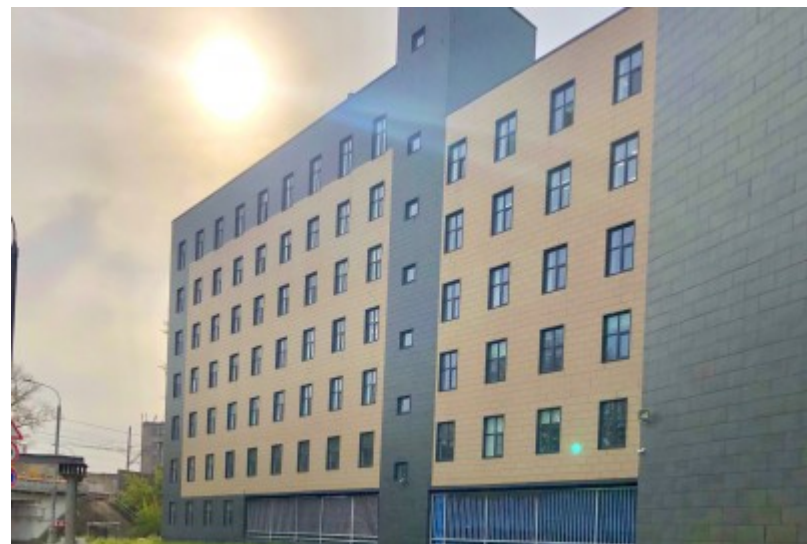

БИЗНЕС-ЦЕНТР «СИНИЦА ПЛАЗА»

Москва, 2-я Синичкина улица, 9А с7

отдел аренды и продажи

(495) 256-44-90