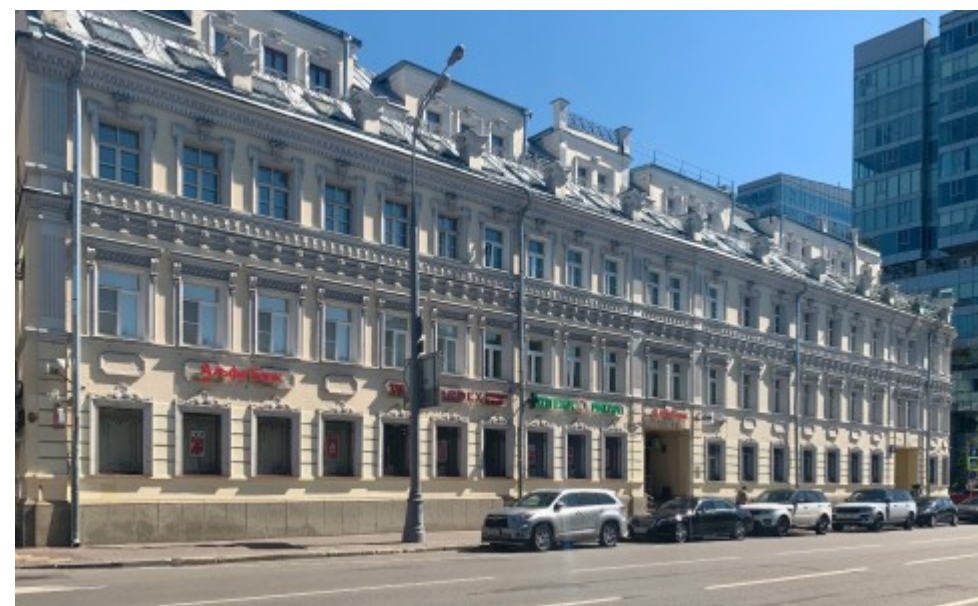

БИЗНЕС-ЦЕНТР «ПАЛАЦЦО»

Москва, Цветной бульвар, 16, с 1

БИЗНЕС-ЦЕНТР «ПАЛАЦЦО»

Москва, Цветной бульвар, 16, с 1

отдел аренды

(495) 104-77-10

МЕСТОПОЛОЖЕНИЕ

-  Москва, Цветной бульвар, 16, с 1
Центральный административный округ, Мещанский район
-  Цветной бульвар \longleftrightarrow 3 минуты пешком (350 м)

БИЗНЕС-ЦЕНТР «ПАЛАЦЦО»

Москва, Цветной бульвар, 16, с 1

отдел аренды

(495) 104-77-10

О ЗДАНИИ

Местоположение

| | |
|---------------------|-----------------|
| Округ | ЦАО |
| Станция метро | Цветной бульвар |
| Расстояние от метро | 3 минуты пешком |