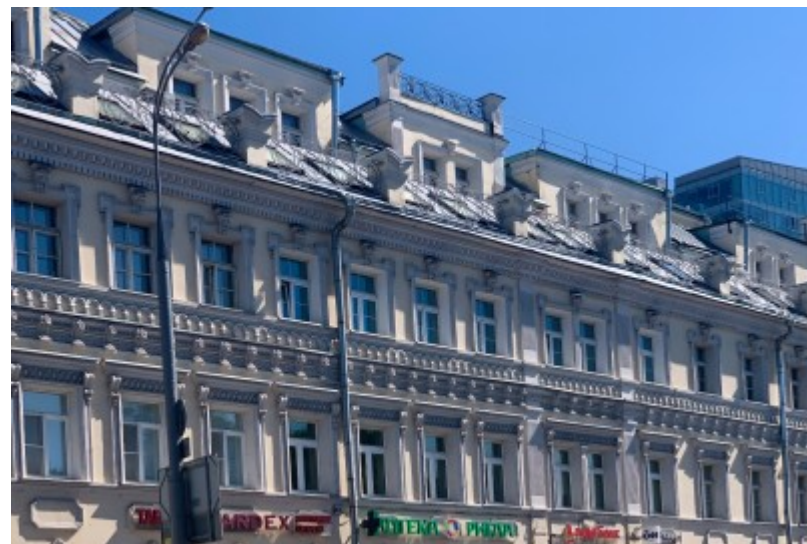

БИЗНЕС-ЦЕНТР «ПАЛАЦЦО»

Москва, Цветной бульвар, 16, с 1

отдел аренды

(495) 104-77-10