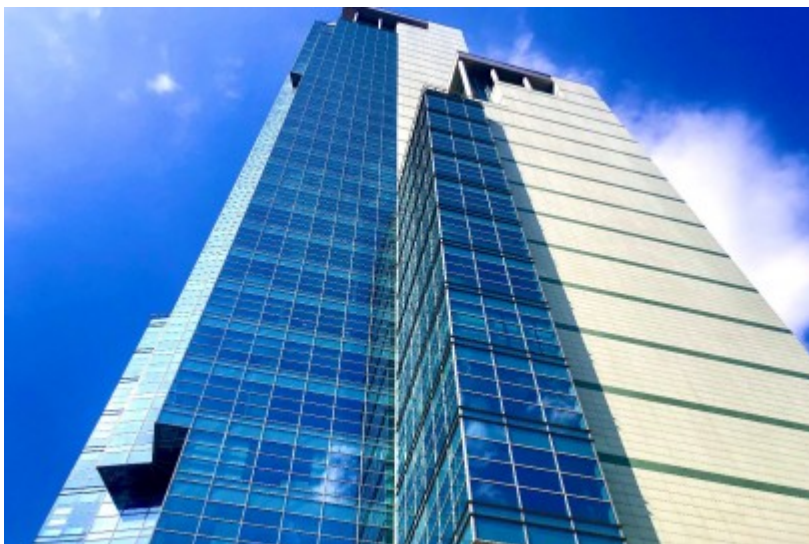

БИЗНЕС-ЦЕНТР «СОКОЛИНАЯ ГОРА»

Москва, Семёновская площадь, 1А

отдел аренды и продажи

(495) 104-77-10