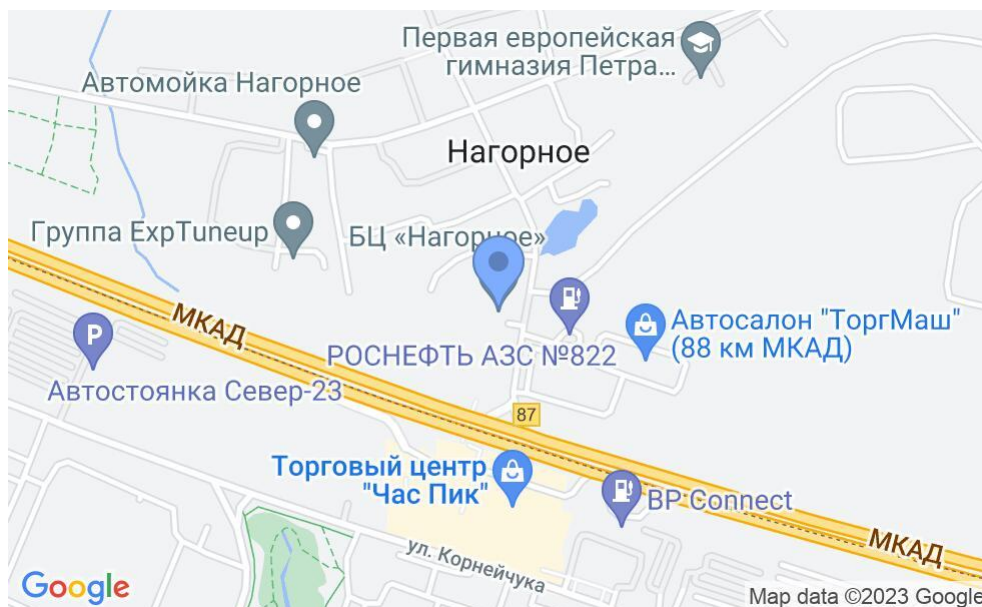

БИЗНЕС-ЦЕНТР «НАГОРНОЕ»

Москва, МКАД, 88-й километр

БИЗНЕС-ЦЕНТР «НАГОРНОЕ»

Москва, МКАД, 88-й километр

отдел аренды и продажи

(495) 287-36-24

МЕСТОПОЛОЖЕНИЕ

 Москва, МКАД, 88-й километр
Подмосковье

 Алтуфьево ↔ 20 минут транспортом (4000 м)

БИЗНЕС-ЦЕНТР «НАГОРНОЕ»

Москва, МКАД, 88-й километр

отдел аренды и продажи

(495) 287-36-24

О ЗДАНИИ

Местоположение

Округ	Подмосковье
Станция метро	Алтуфьево
Расстояние от метро	20 минут транспортом