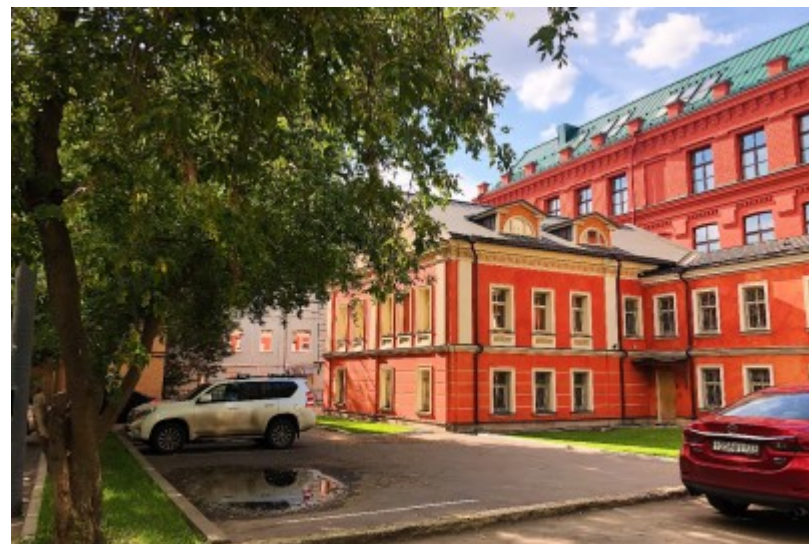

ОСОБНЯК

Москва, Лихов переулок, 4 с2

отдел аренды и продажи
(495) 104-77-10