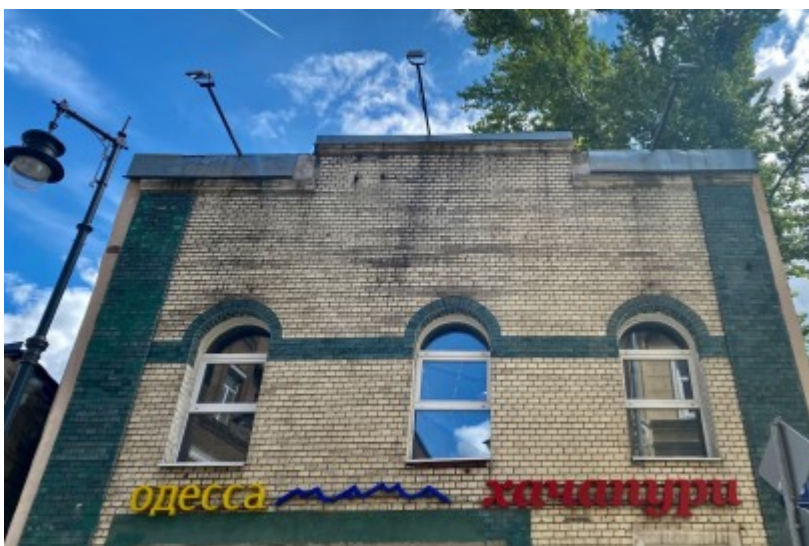

ОСОБНЯК

Москва, Кривоколенный переулок, 10 с5

отдел аренды и продажи
(495) 104-77-10