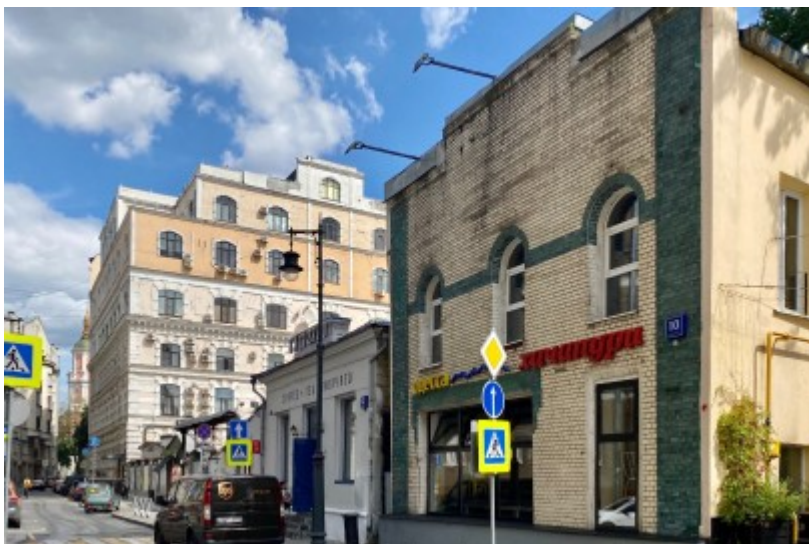

ОСОБНЯК

Москва, Кривоколенный переулок, 10 с5

отдел аренды и продажи
(495) 104-77-10