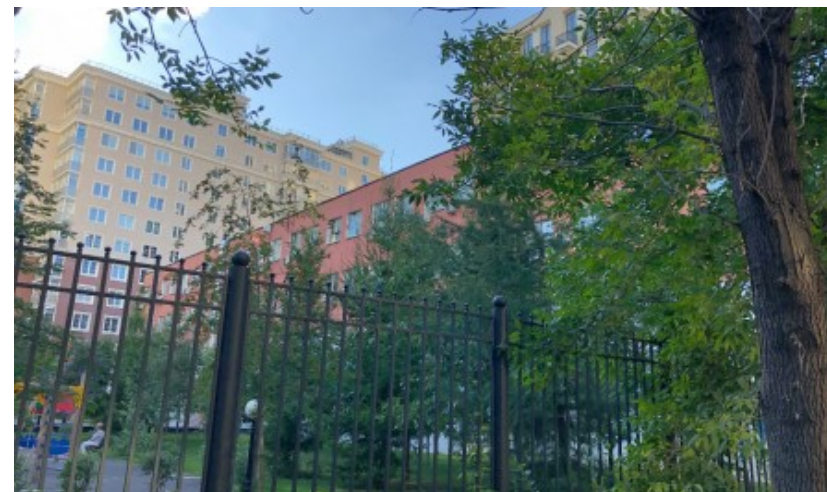

БИЗНЕС-ЦЕНТР

Москва, Люсиновская улица, 36 с2

отдел аренды

(495) 104-77-10

О ЗДАНИИ

Местоположение

Округ	ЦАО
Станция метро	Серпуховская
Расстояние от метро	7 минут пешком

Технические параметры

Класс	B
Этажность	4
Общая площадь	4009 кв.м
Год постройки	1974

Инженерные системы

Вентиляция	Естественная
Кондиционирование	Сплит-системы
Интернет/телефония	Вымпелком, Весткол, Бизнес Телеком

Инфраструктура

Ресторан	Бар	Салон красоты
Бюро переводов	Кафе	Столовая
Иностранные языки