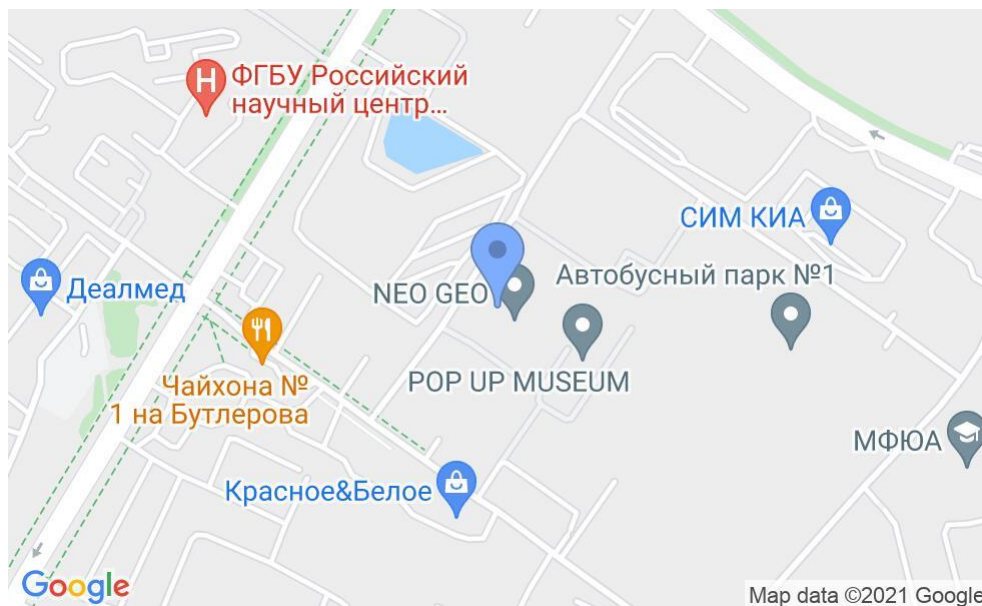

# БИЗНЕС-ЦЕНТР «NEO GEO»

Москва, улица Бутлерова, 17

## МЕСТОПОЛОЖЕНИЕ

 Москва, улица Бутлерова, 17  
Юго-Западный административный округ, Район Коньково

 Калужская ↔ 8 минут пешком (850 м)

### Местоположение

---

Округ	ЮЗАО
Станция метро	Калужская
Расстояние от метро	8 минут пешком