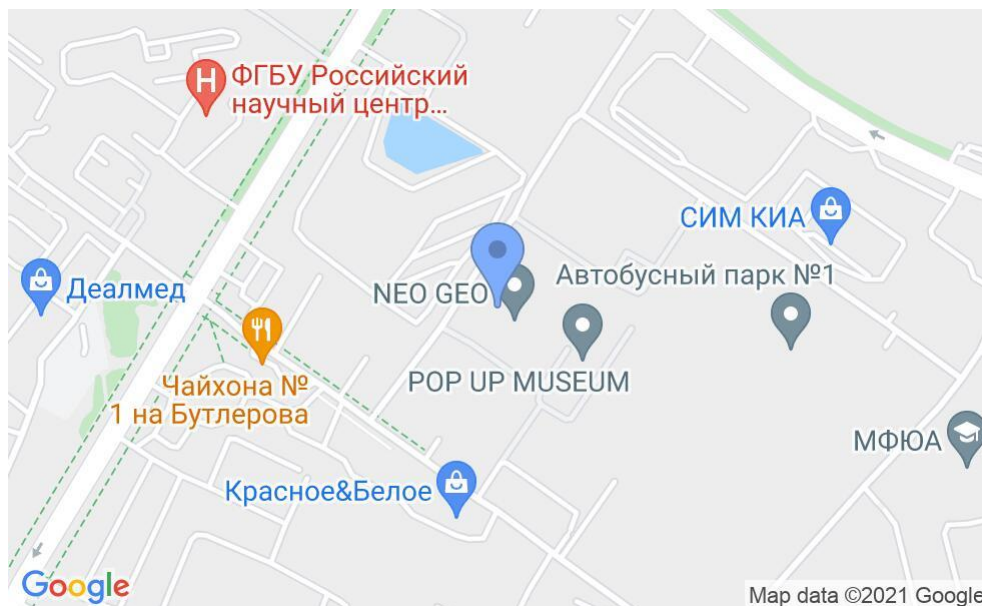

БИЗНЕС-ЦЕНТР «NEO GEO»

Москва, улица Бутлерова, 17

БИЗНЕС-ЦЕНТР «NEO GEO»

Москва, улица Бутлерова, 17

отдел аренды и продажи

(495) 104-77-10

МЕСТОПОЛОЖЕНИЕ

 Москва, улица Бутлерова, 17
Юго-Западный административный округ, Район Коньково

 Калужская ↔ 8 минут пешком (850 м)

БИЗНЕС-ЦЕНТР «NEO GEO»

Москва, улица Бутлерова, 17

отдел аренды и продажи

(495) 104-77-10

О ЗДАНИИ

Местоположение

Округ	ЮЗАО
Станция метро	Калужская
Расстояние от метро	8 минут пешком