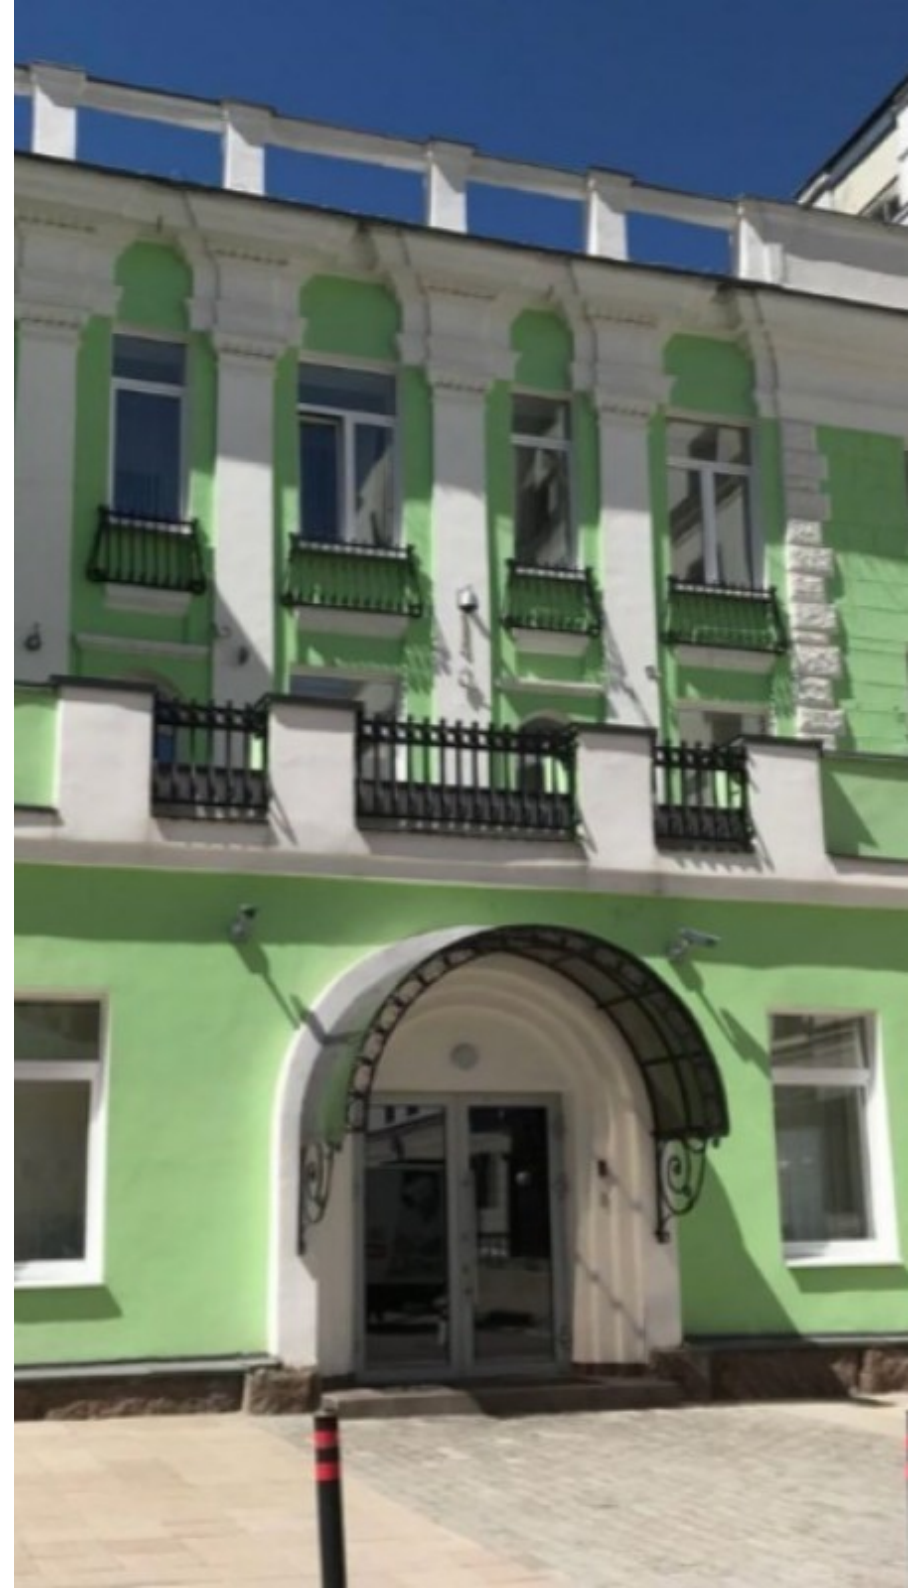

ОСОБНЯК

Москва, Раушская набережная, 14 с1

ОСОБНЯК

Москва, Раушская набережная, 14 с1

отдел аренды

(495) 287-36-24

МЕСТОПОЛОЖЕНИЕ

- Москва, Раушская набережная, 14 с1
Центральный административный округ, Район Замоскворечье
- М Новокузнецкая ↔ 11 минут пешком (1100 м)

ОСОБНЯК

Москва, Раушская набережная, 14 с1

отдел аренды

(495) 287-36-24

О ЗДАНИИ

Местоположение

| | |
|---------------------|-----------------|
| Округ | ЦАО |
| Станция метро | Новокузнецкая |
| Расстояние от метро | 11 минут пешком |