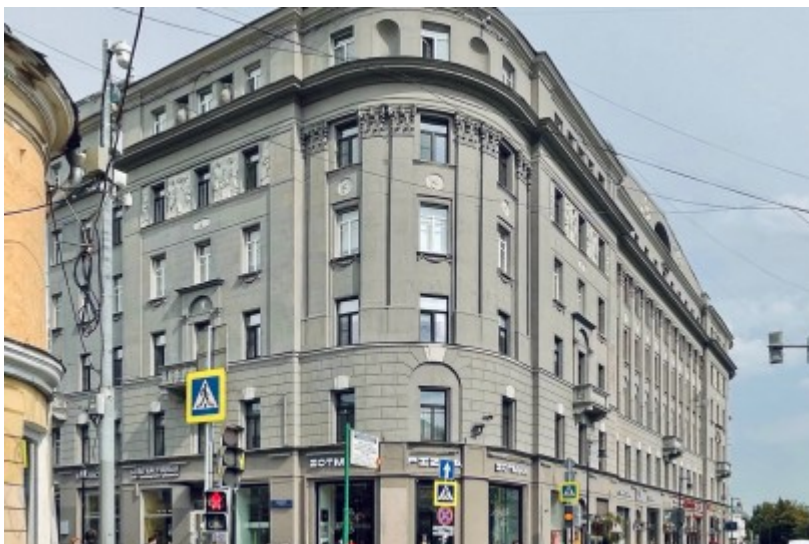

ЖИЛОЕ ЗДАНИЕ

Москва, улица Солянка, 1/2 с1

отдел аренды и продажи

(495) 258-81-32