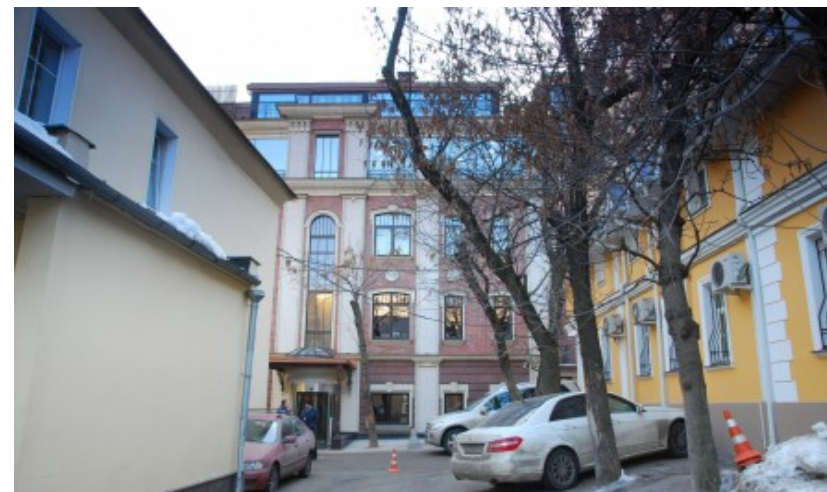

ОСОБНЯК

Москва, Лопухинский переулок, 3 с2

отдел аренды и продажи

(495) 104-77-10

О ЗДАНИИ

Местоположение

Округ	ЦАО
Станция метро	Кропоткинская
Расстояние от метро	7 минут пешком

Технические параметры

Класс	A
Этажность	5
Общая площадь	932 кв.м
Год постройки	1870

Инженерные системы

Вентиляция	Приточно-вытяжная
Кондиционирование	Центральное
Интернет/телефония	МГТС