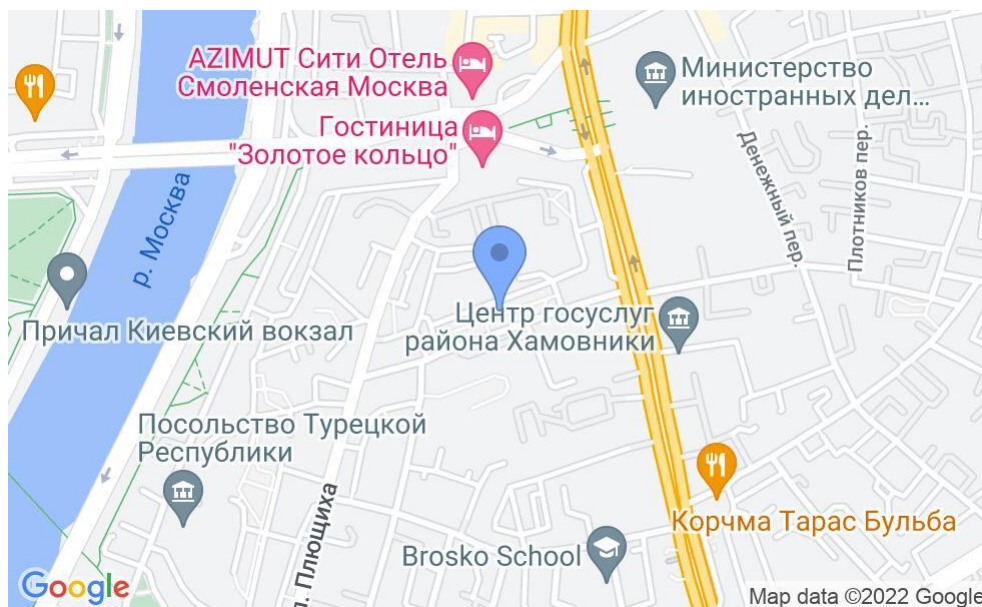

# ЖИЛОЕ ЗДАНИЕ

Москва, Ружейный переулок, 4 с1

## МЕСТОПОЛОЖЕНИЕ

**Москва, Ружейный переулок, 4 с1**

Центральный административный округ, Район Хамовники

**Смоленская** ↔ **9 минут пешком (750 м)**

### Местоположение

---

Округ	ЦАО
Станция метро	Смоленская
Расстояние от метро	9 минут пешком