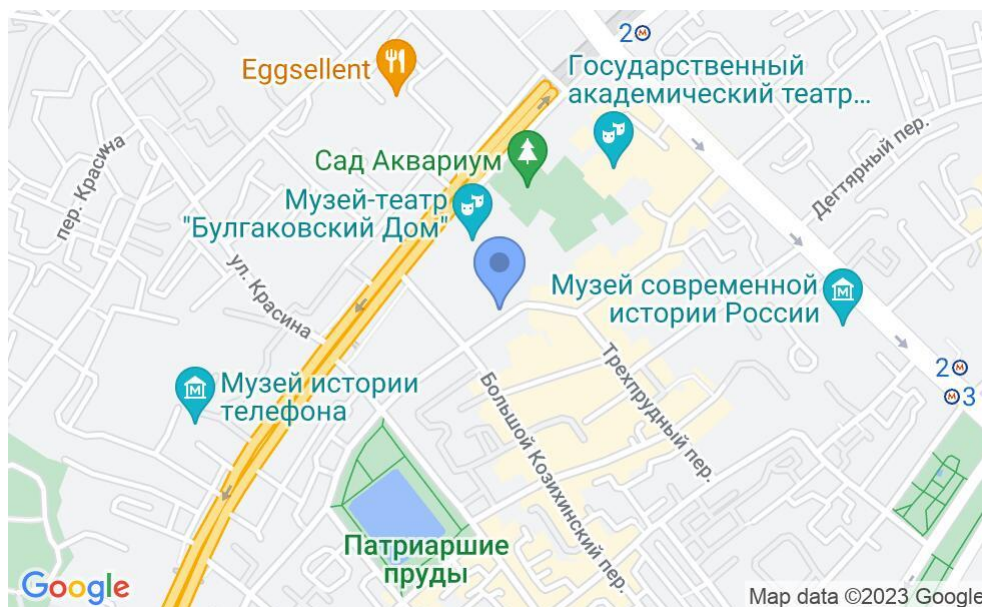

# БИЗНЕС-ЦЕНТР

Москва, Ермолаевский переулок, 27

## МЕСТОПОЛОЖЕНИЕ

-  Москва, Ермолаевский переулок, 27  
Центральный административный округ, Пресненский район
-  Маяковская  6 минут пешком (550 м)

### Местоположение

---

Округ	ЦАО
Станция метро	Маяковская
Расстояние от метро	6 минут пешком