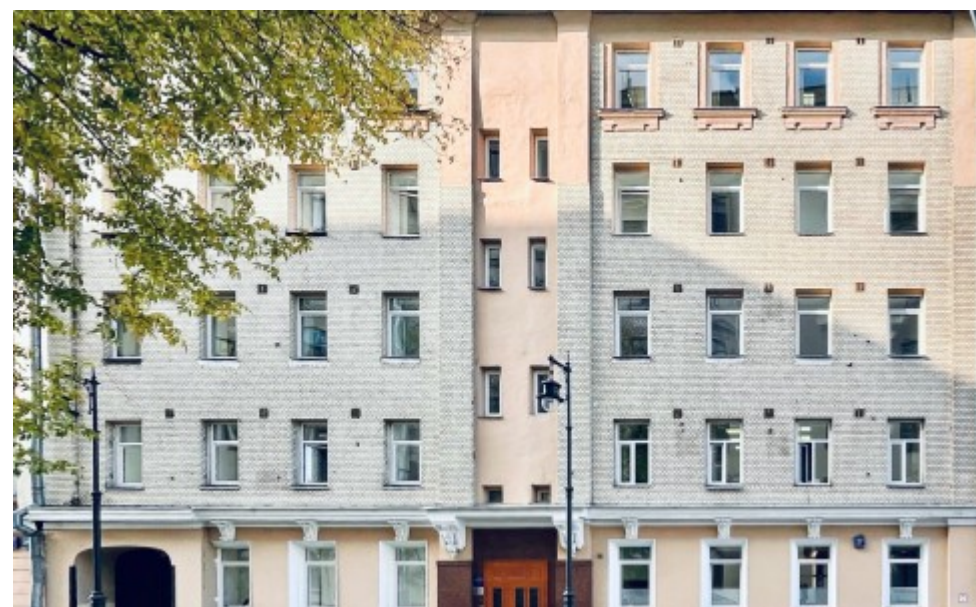

# БИЗНЕС-ЦЕНТР

Москва, Ермолаевский переулок, 27

## МЕСТОПОЛОЖЕНИЕ

-  Москва, Ермолаевский переулок, 27  
Центральный административный округ, Пресненский район
-  Маяковская  6 минут пешком (550 м)