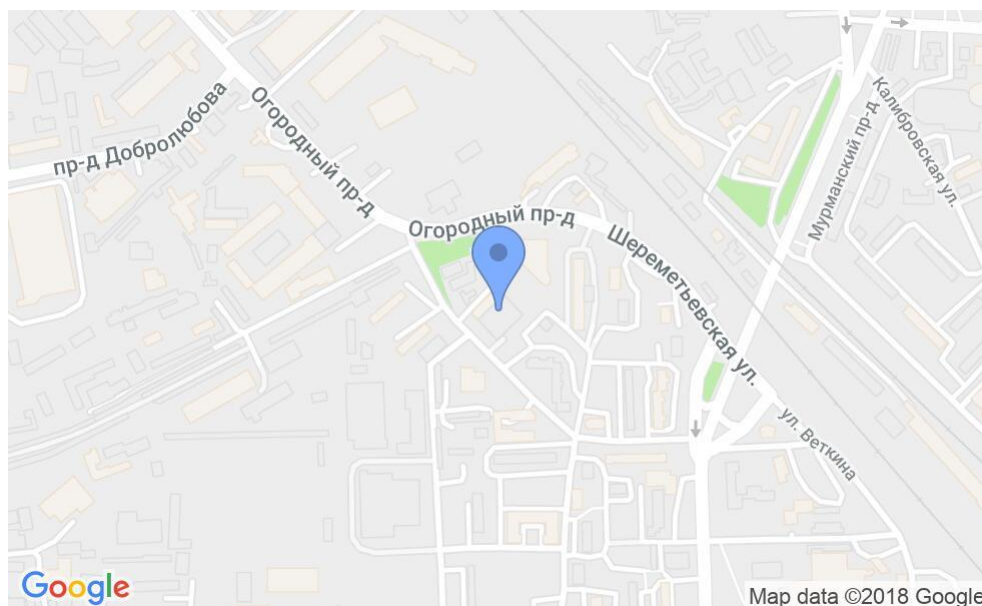

# БИЗНЕС-ЦЕНТР

Москва, 17-й проезд Марьиной Рощи, 4

## МЕСТОПОЛОЖЕНИЕ

 Москва, 17-й проезд Марьиной Рощи, 4  
Северо-Восточный административный округ, Район Марьино

 Бутырская ↔ 8 минут пешком (850 м)

### Местоположение

---

Округ	СВАО
Станция метро	Бутырская
Расстояние от метро	8 минут пешком