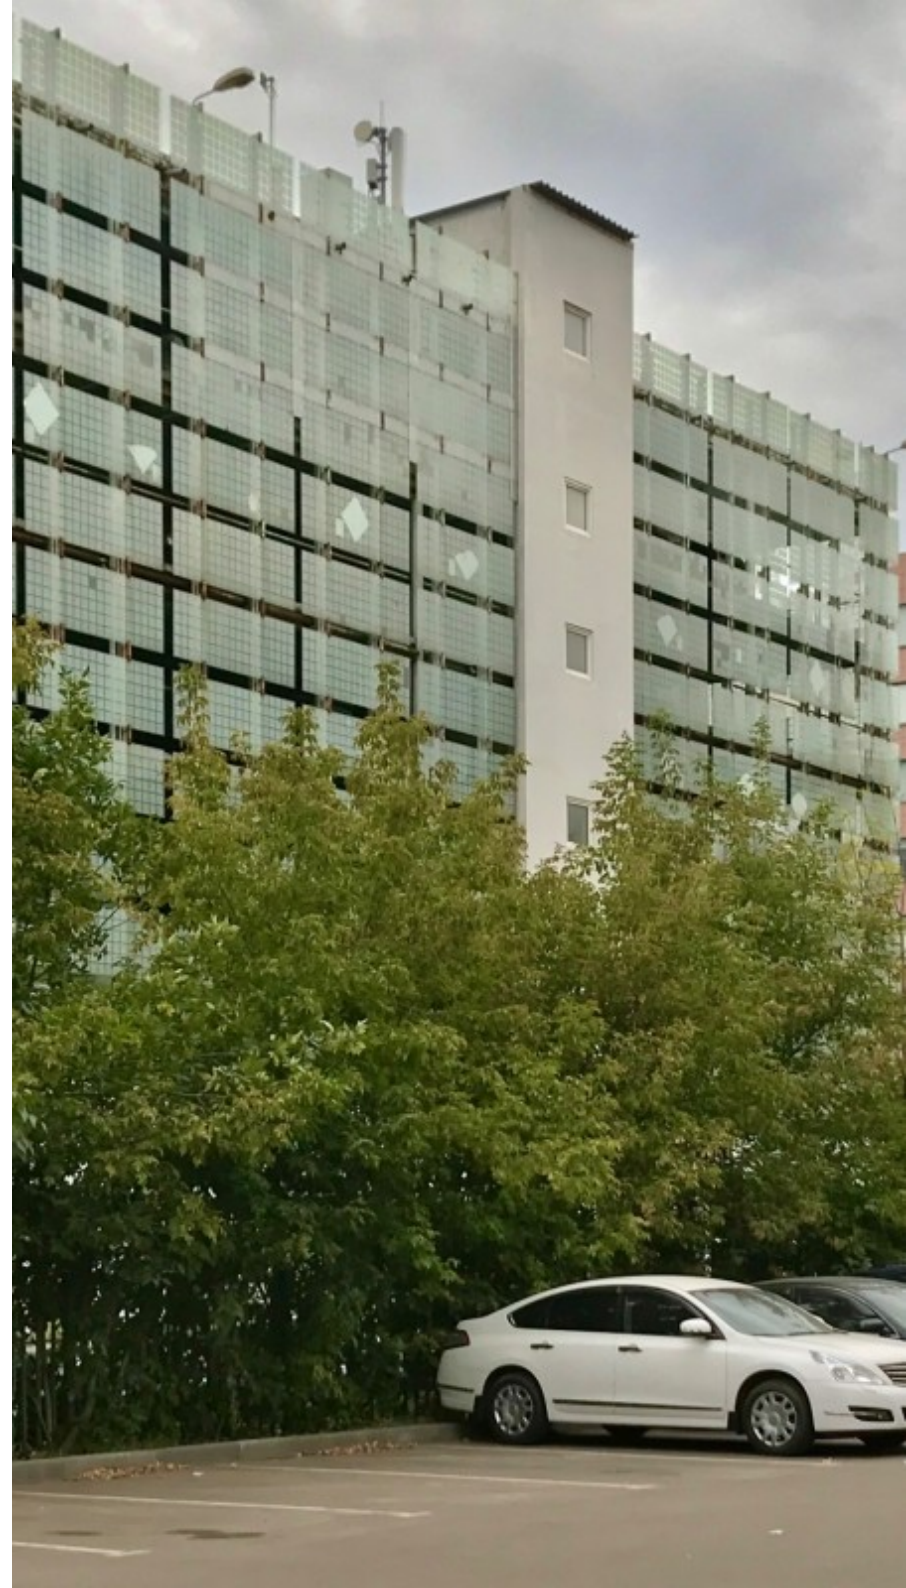

# БИЗНЕС-ЦЕНТР

Москва, 17-й проезд Марьиной Рощи, 4

## МЕСТОПОЛОЖЕНИЕ

 Москва, 17-й проезд Марьиной Рощи, 4  
Северо-Восточный административный округ, Район Марьино

 Бутырская ↔ 8 минут пешком (850 м)