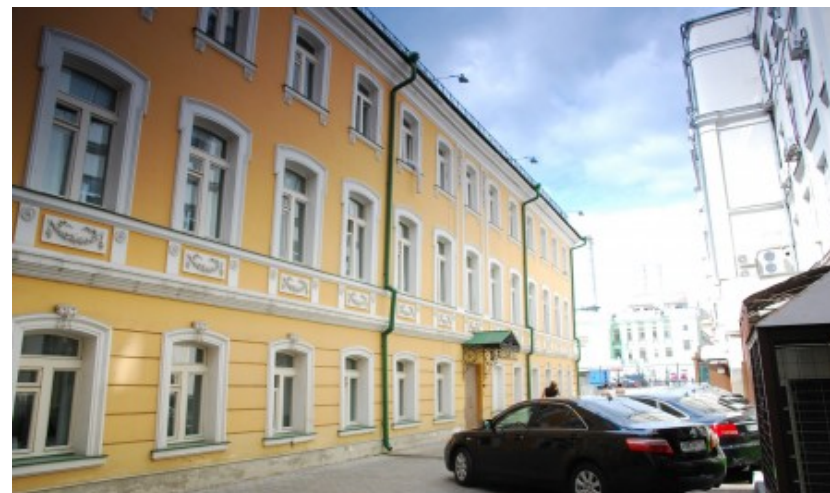

БИЗНЕС-ЦЕНТР

Москва, Раушская набережная, 22 с2

отдел аренды и продажи

(495) 104-77-10

О ЗДАНИИ

Местоположение

Округ	ЦАО
Станция метро	Новокузнецкая
Расстояние от метро	10 минут пешком

Технические параметры

Класс	B
Этажность	3
Общая площадь	1200 кв.м
Год постройки	—

Инженерные системы

Вентиляция	Приточно-вытяжная
Кондиционирование	Сплит-системы
Интернет/телефония	—

Инфраструктура

Банк	Банкомат