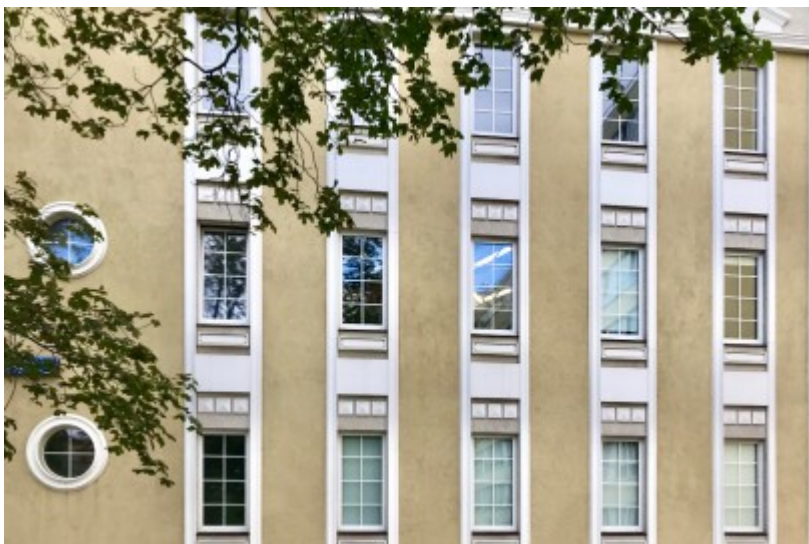

ОСОБНЯК

Москва, Олсуфьевский переулок, 8 с6

отдел аренды и продажи

(495) 104-77-10