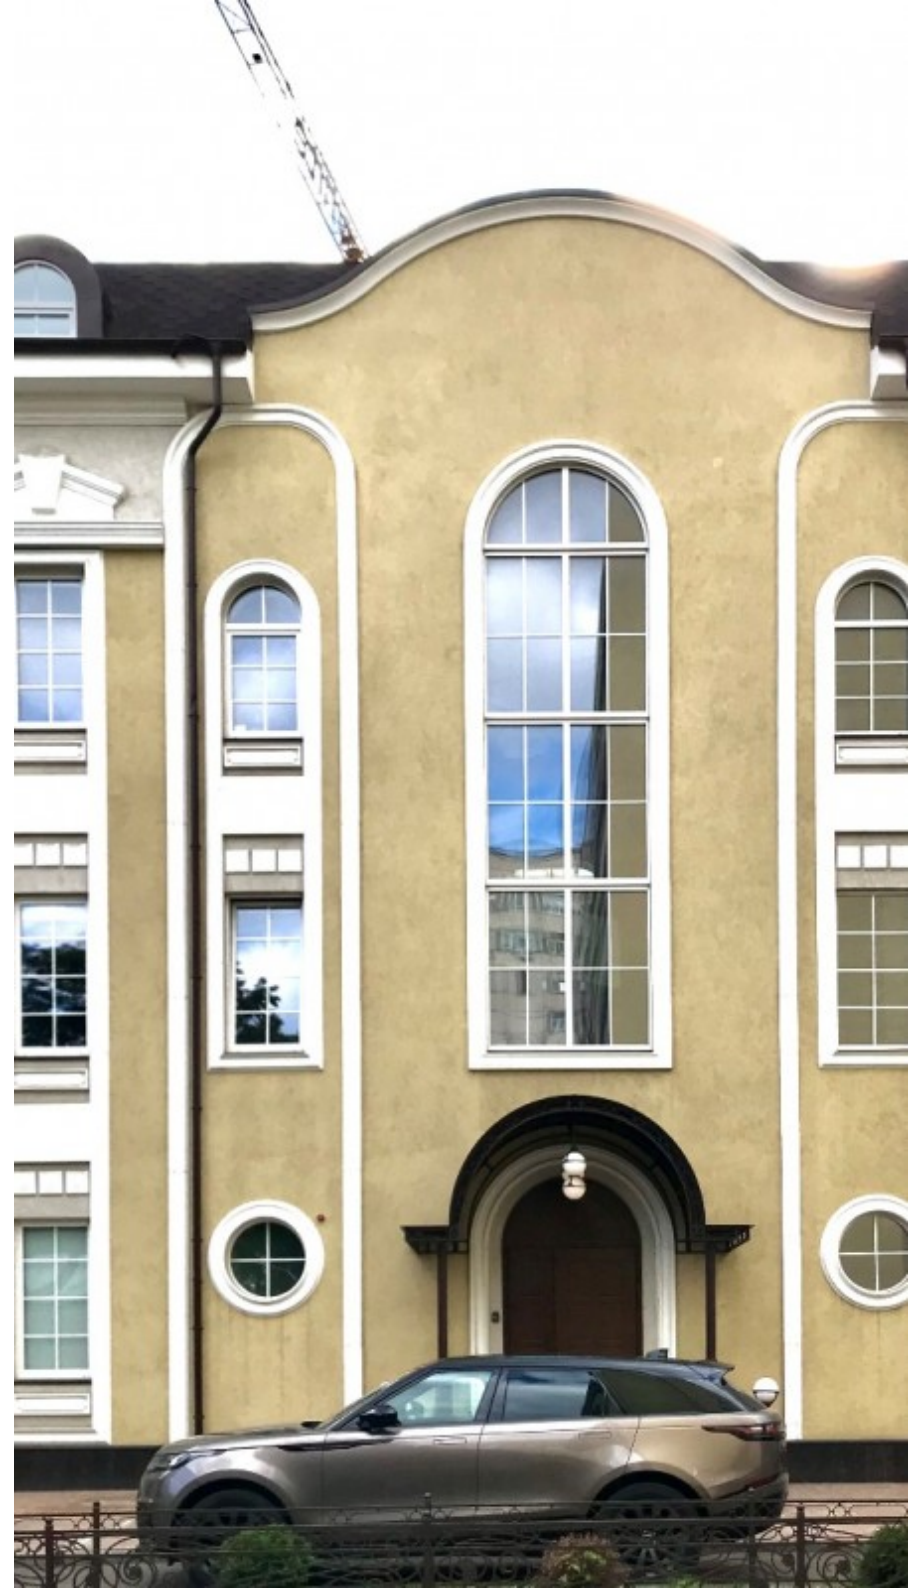

ОСОБНЯК

Москва, Олсуфьевский переулок, 8 с6

ОСОБНЯК

Москва, Олсуфьевский переулок, 8 с6

отдел аренды и продажи
(495) 104-77-10

МЕСТОПОЛОЖЕНИЕ

 **Москва, Олсуфьевский переулок, 8 с6**
Центральный административный округ, Район Хамовники