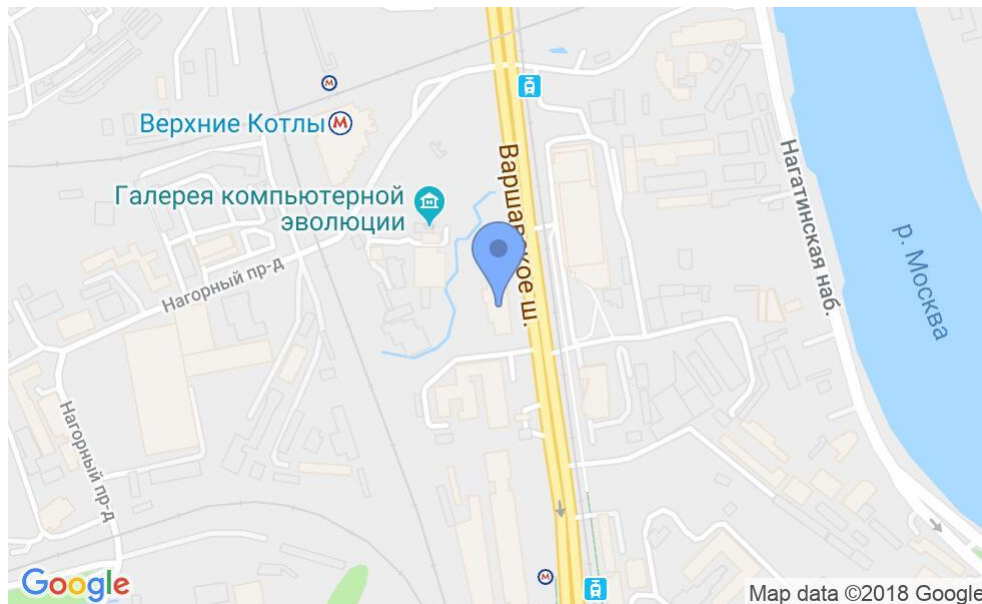

БИЗНЕС-ЦЕНТР

Москва, Варшавское шоссе, 26 с32

БИЗНЕС-ЦЕНТР

Москва, Варшавское шоссе, 26 с32

отдел аренды и продажи
(495) 258-81-32

МЕСТОПОЛОЖЕНИЕ

-  **Москва, Варшавское шоссе, 26 с32**
Южный административный округ, Нагорный район
-  **Нагатинская** ↔ **4 минуты пешком (450 м)**

БИЗНЕС-ЦЕНТР

Москва, Варшавское шоссе, 26 с32

отдел аренды и продажи

(495) 258-81-32

О ЗДАНИИ

Местоположение

| | |
|---------------------|-----------------|
| Округ | ЮАО |
| Станция метро | Нагатинская |
| Расстояние от метро | 4 минуты пешком |