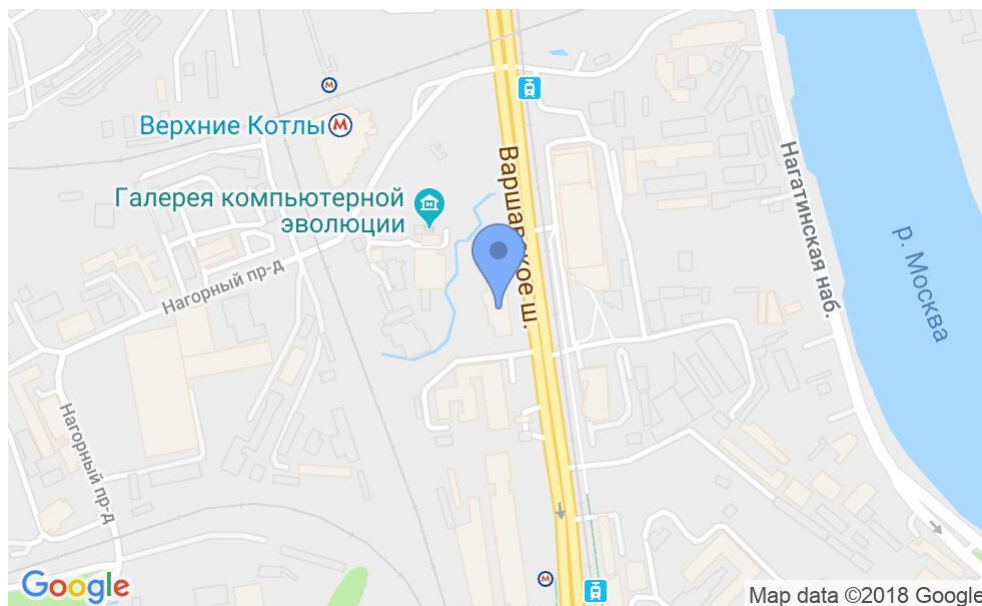

БИЗНЕС-ЦЕНТР

Москва, Варшавское шоссе, 26 с32

БИЗНЕС-ЦЕНТР

Москва, Варшавское шоссе, 26 с32

отдел аренды и продажи

(495) 287-36-24

МЕСТОПОЛОЖЕНИЕ

-  Москва, Варшавское шоссе, 26 с32
Южный административный округ, Нагорный район
-  Нагатинская  4 минуты пешком (450 м)

БИЗНЕС-ЦЕНТР

Москва, Варшавское шоссе, 26 с32

отдел аренды и продажи

(495) 287-36-24

О ЗДАНИИ

Местоположение

Округ	ЮАО
Станция метро	Нагатинская
Расстояние от метро	4 минуты пешком

Технические параметры