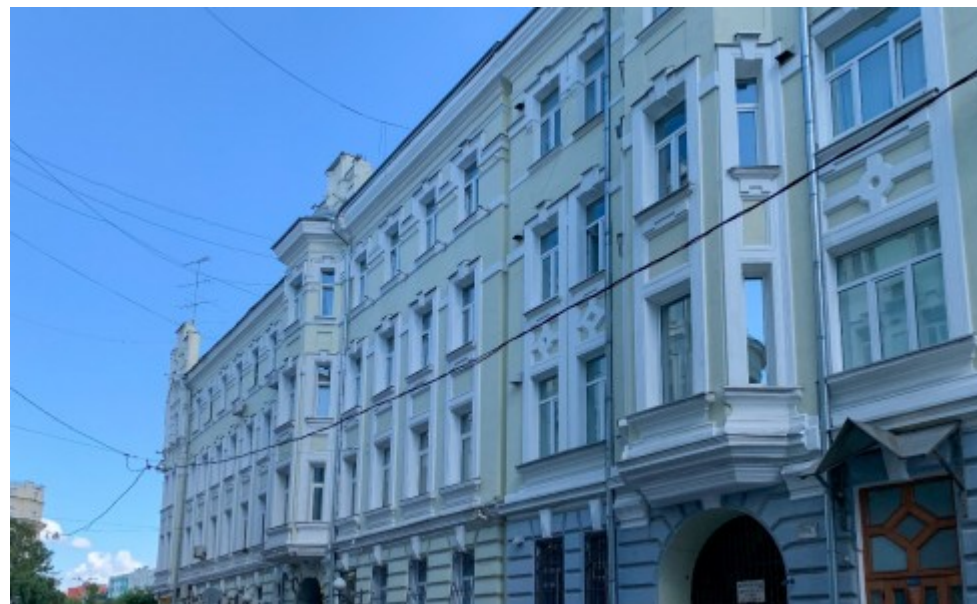

# ЖИЛОЕ ЗДАНИЕ

Москва, Мерзляковский переулок, 15

# ЖИЛОЕ ЗДАНИЕ

Москва, Мерзляковский переулок, 15

(495) 258-81-32

## МЕСТОПОЛОЖЕНИЕ

- Москва, Мерзляковский переулок, 15  
Центральный административный округ, Пресненский район
- М Арбатская ↔ 8 минут пешком (850 м)