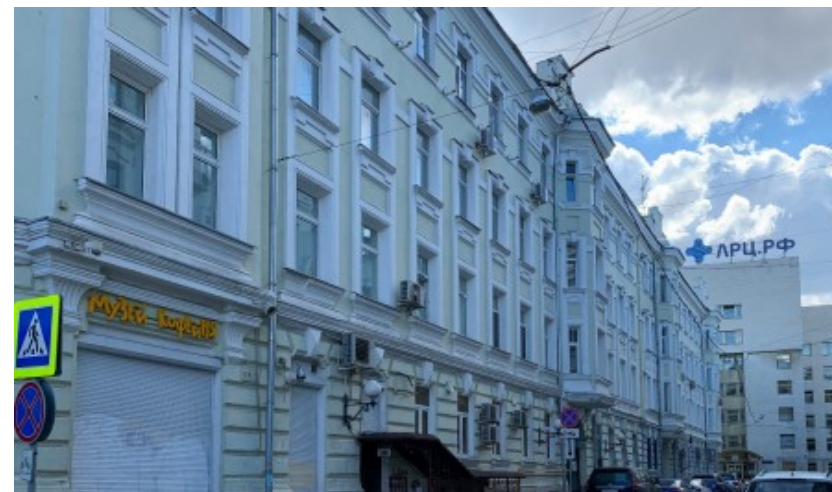

ЖИЛОЕ ЗДАНИЕ

Москва, Мерзляковский переулок, 15

(495) 258-81-32

О ЗДАНИИ

Местоположение

Округ	ЦАО
Станция метро	Арбатская
Расстояние от метро	8 минут пешком

Технические параметры

Класс	B+
Этажность	4
Общая площадь	500 кв.м
Год постройки	—

Инженерные системы

Вентиляция	Приточно-вытяжная
Кондиционирование	Центральное
Интернет/телефония	МГТС

Инфраструктура

Турагенство	Гостиница