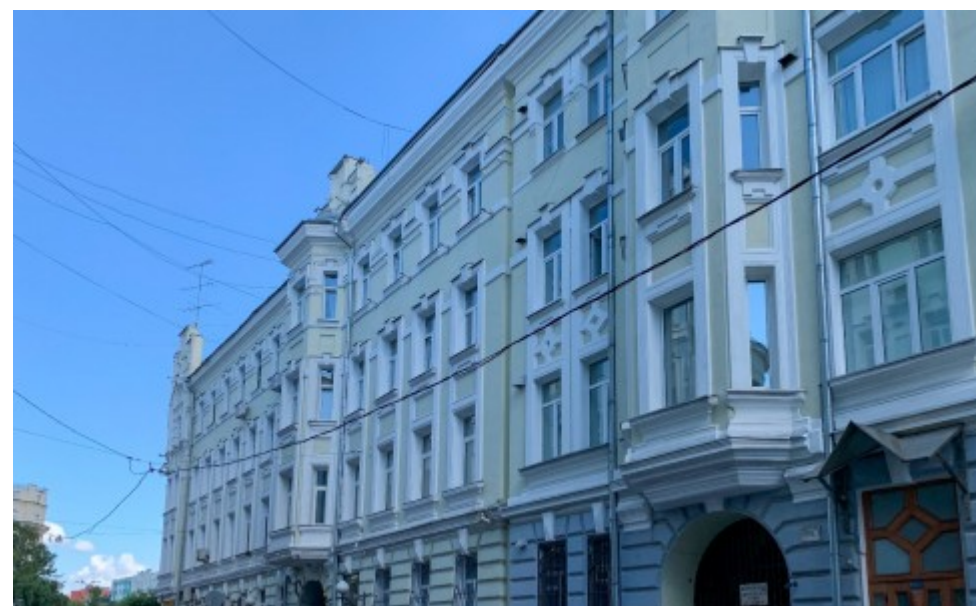

ОСОБНЯК

Москва, Мерзляковский переулок, 15

ОСОБНЯК

Москва, Мерзляковский переулок, 15

отдел аренды

(495) 104-77-10

МЕСТОПОЛОЖЕНИЕ

-  Москва, Мерзляковский переулок, 15
Центральный административный округ, Пресненский район
-  Арбатская ↔ 8 минут пешком (850 м)

ОСОБНЯК

Москва, Мерзляковский переулок, 15

отдел аренды

(495) 104-77-10

О ЗДАНИИ

Местоположение

Округ	ЦАО
Станция метро	Арбатская
Расстояние от метро	8 минут пешком

Технические параметры