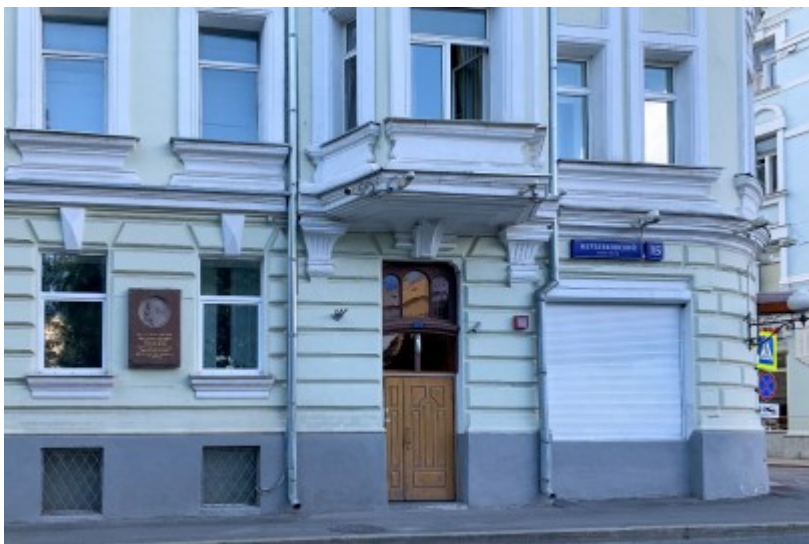

ЖИЛОЕ ЗДАНИЕ

Москва, Мерзляковский переулок, 15

(495) 258-81-32