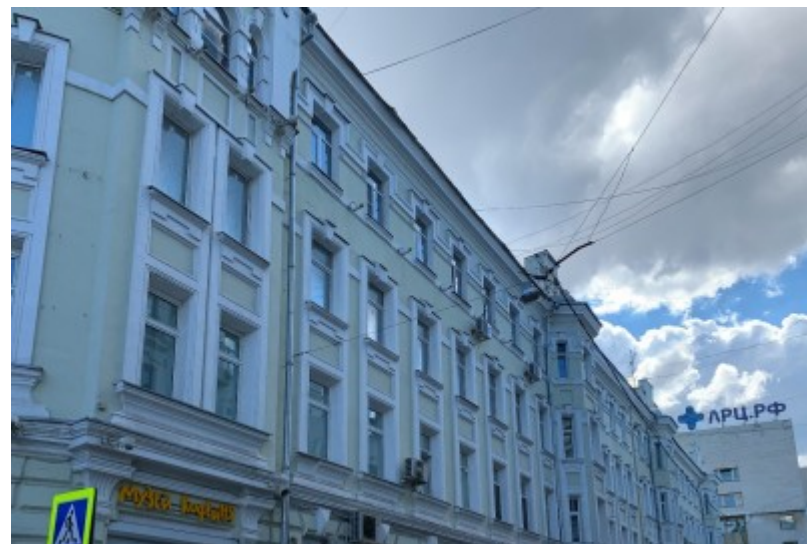

ЖИЛОЕ ЗДАНИЕ

Москва, Мерзляковский переулок, 15

(495) 258-81-32