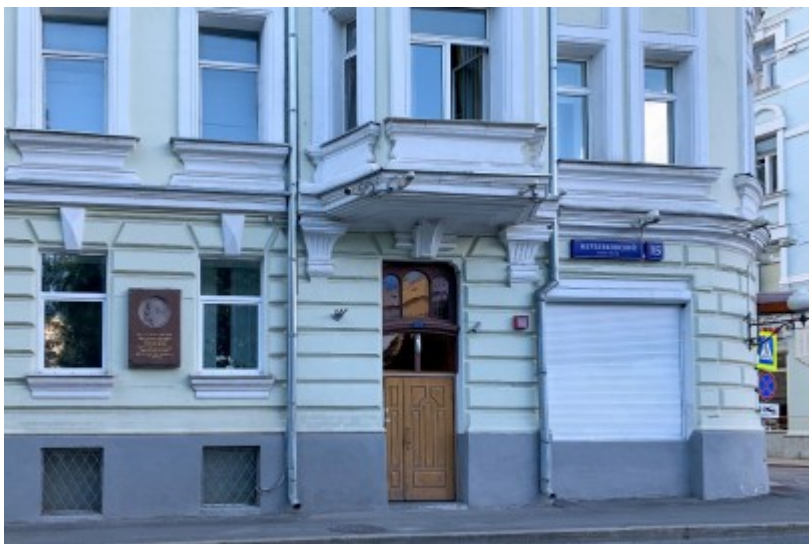

ОСОБНЯК

Москва, Мерзляковский переулок, 15

отдел аренды

(495) 104-77-10