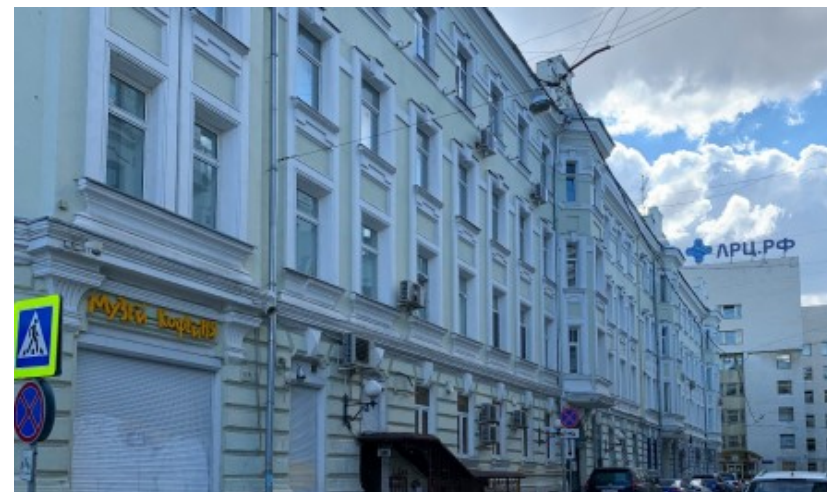

ОСОБНЯК

Москва, Мерзляковский переулок, 15

отдел аренды

(495) 104-77-10

О ЗДАНИИ

Местоположение

Округ	ЦАО
Станция метро	Арбатская
Расстояние от метро	8 минут пешком

Технические параметры

Класс	B+
Этажность	4
Общая площадь	500 кв.м
Год постройки	—

Инженерные системы

Вентиляция	Приточно-вытяжная
Кондиционирование	Центральное
Интернет/телефония	МГТС

Инфраструктура

Турагенство	Гостиница