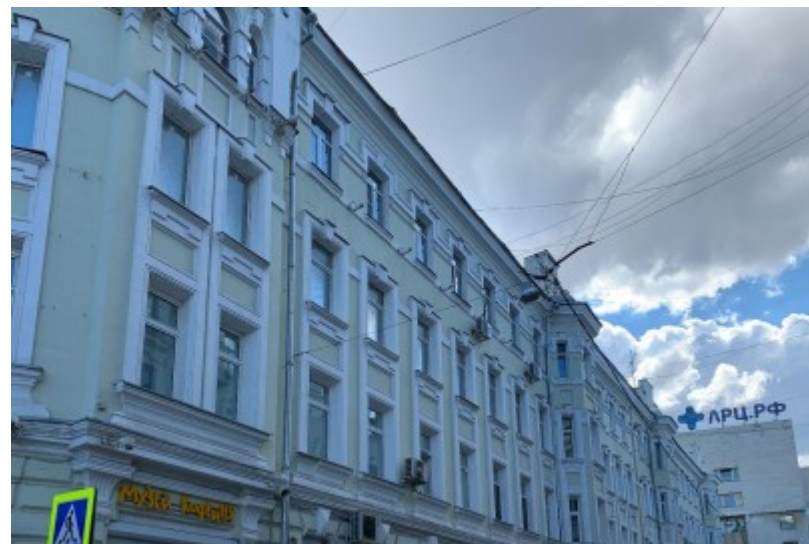

ОСОБНЯК

Москва, Мерзляковский переулок, 15

отдел аренды

(495) 104-77-10