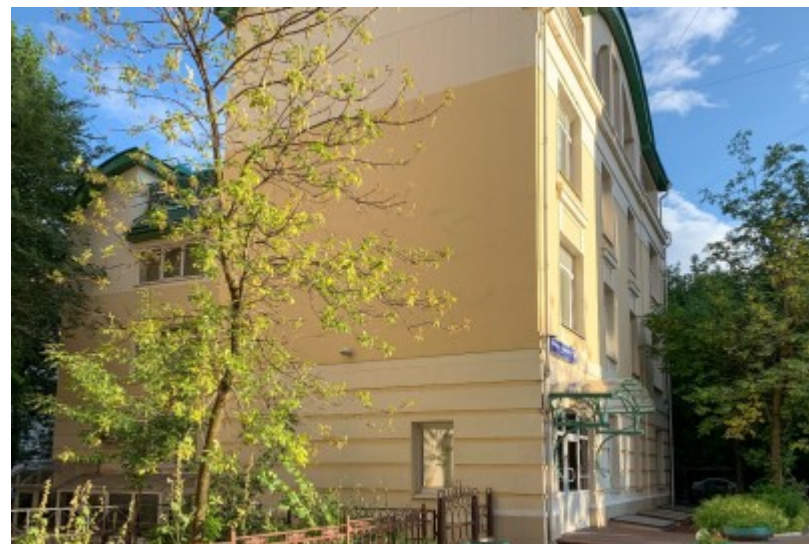

ОСОБНЯК

Москва, Большая Грузинская улица, 38 с1

отдел аренды

(495) 258-81-32