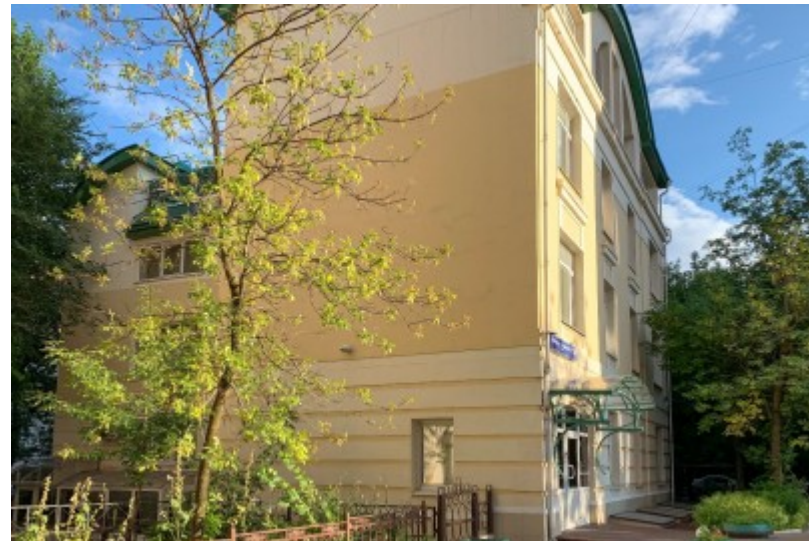

ОСОБНЯК

Москва, Большая Грузинская улица, 38 с1

отдел аренды и продажи
(495) 256-44-90