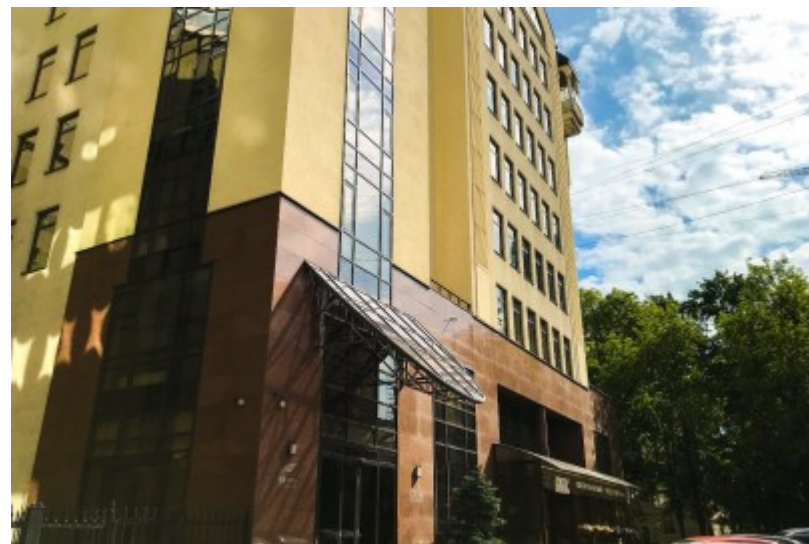

БИЗНЕС-ЦЕНТР

Москва, Донская улица, 15

отдел аренды и продажи

(495) 104-77-10