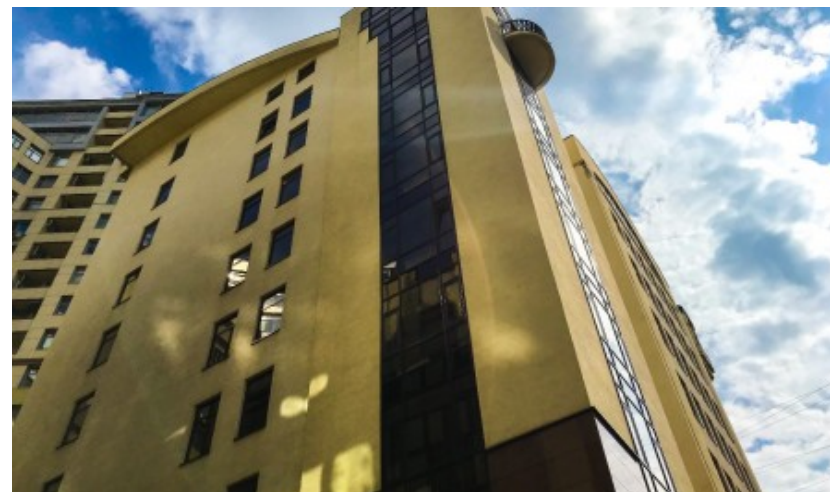

БИЗНЕС-ЦЕНТР

Москва, Донская улица, 15

отдел аренды и продажи

(495) 104-77-10

О ЗДАНИИ

Местоположение

Округ	ЦАО
Станция метро	Шаболовская
Расстояние от метро	9 минут пешком

Технические параметры

Класс	B+
Этажность	10
Общая площадь	5000 кв.м
Год постройки	—

Инженерные системы

Вентиляция	Приточно-вытяжная
Кондиционирование	Центральное
Интернет/телефония	Любой

Инфраструктура

Ресторан	Бар	Полиграфия
Кафе	Столовая	Курьерские услуги