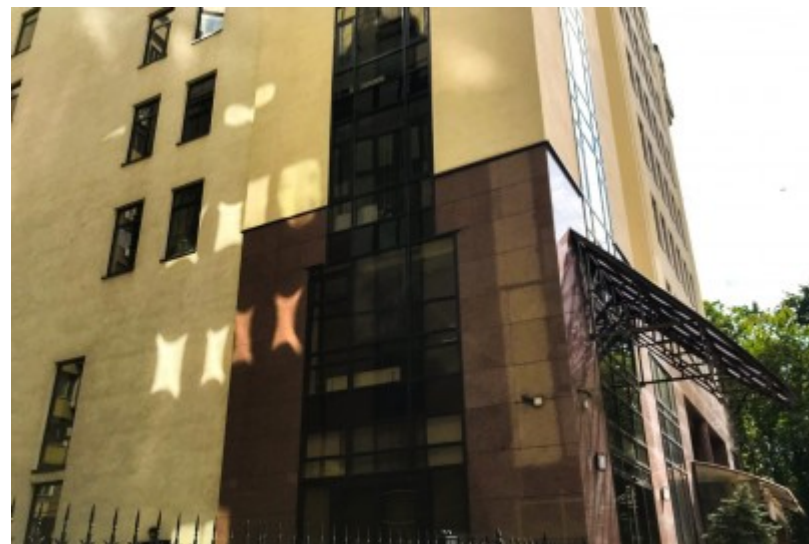

БИЗНЕС-ЦЕНТР

Москва, Донская улица, 15

отдел аренды и продажи

(495) 104-77-10