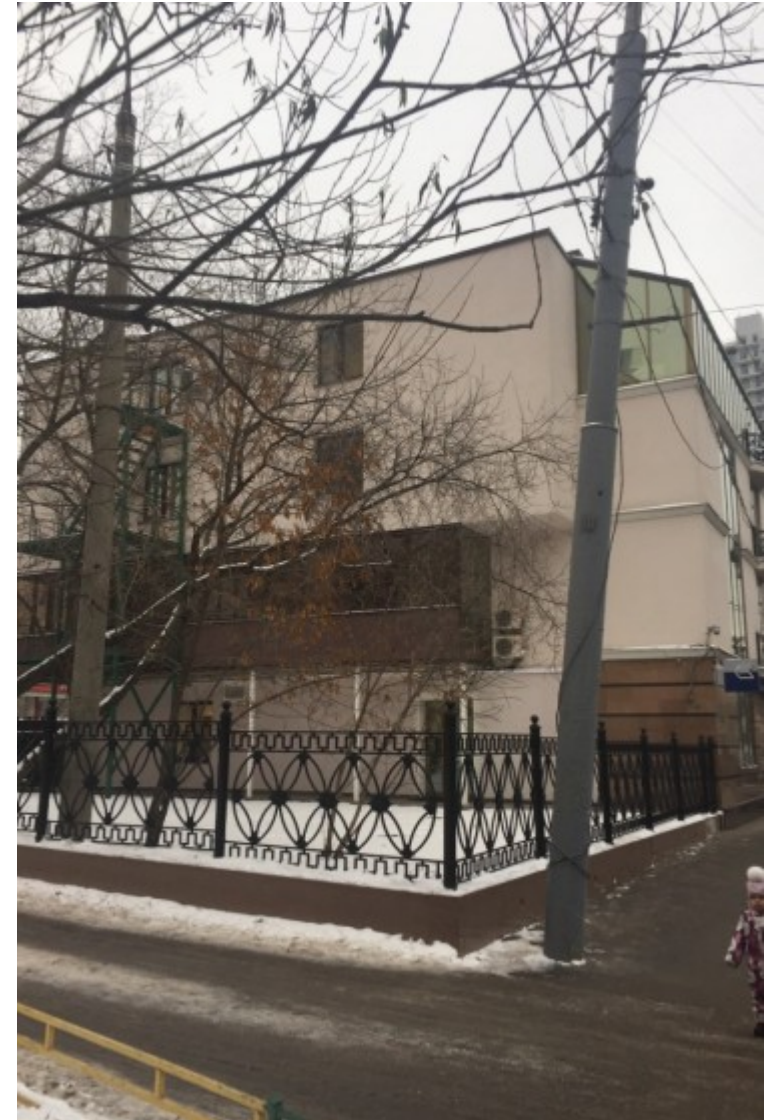

ОСОБНЯК

Москва, Шмитовский проезд, 18А с1

отдел аренды и продажи
(495) 104-77-10