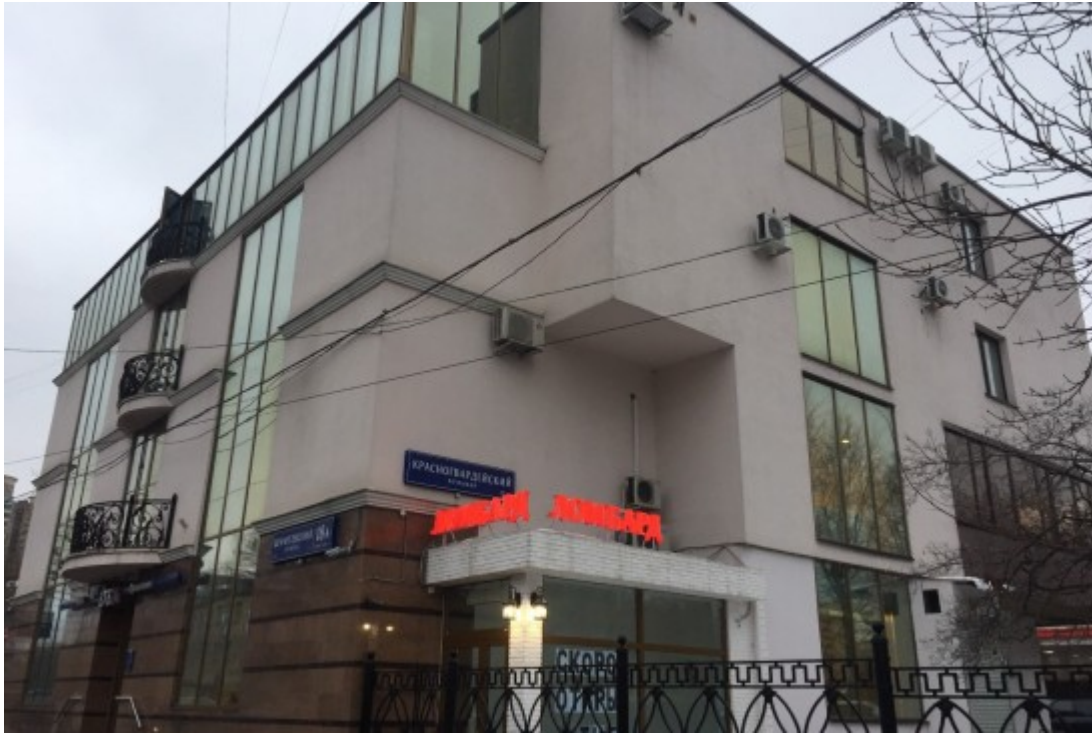

ОСОБНЯК

Москва, Шмитовский проезд, 18А с1

отдел аренды и продажи
(495) 104-77-10