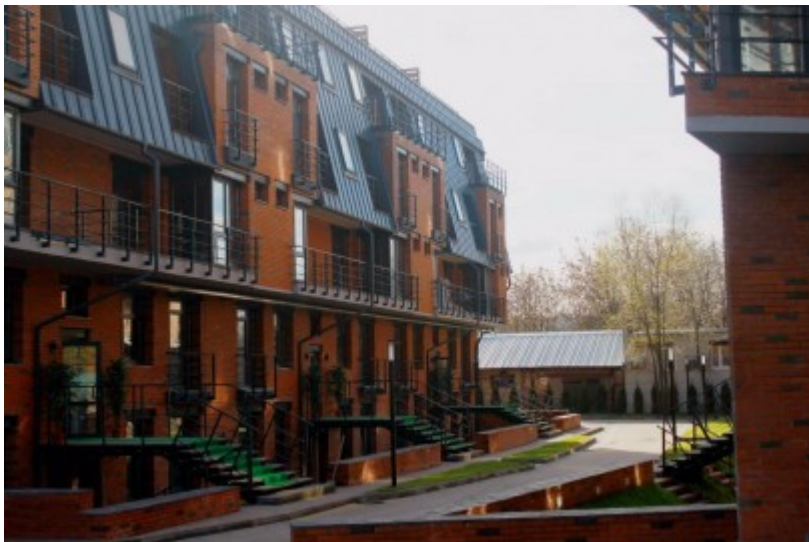

ЖИЛОЕ ЗДАНИЕ «LOFT RIVER»

Москва, Лётная улица, 99 с1

отдел продаж

(495) 258-81-32