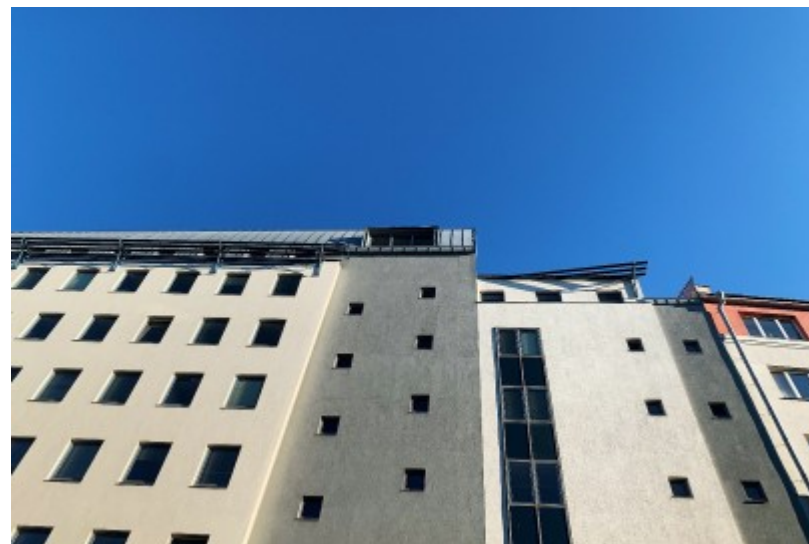

БИЗНЕС-ЦЕНТР «МАРИН ХАУС»

Москва, Рахмановский переулок, 4 с1

отдел аренды

(495) 258-81-32