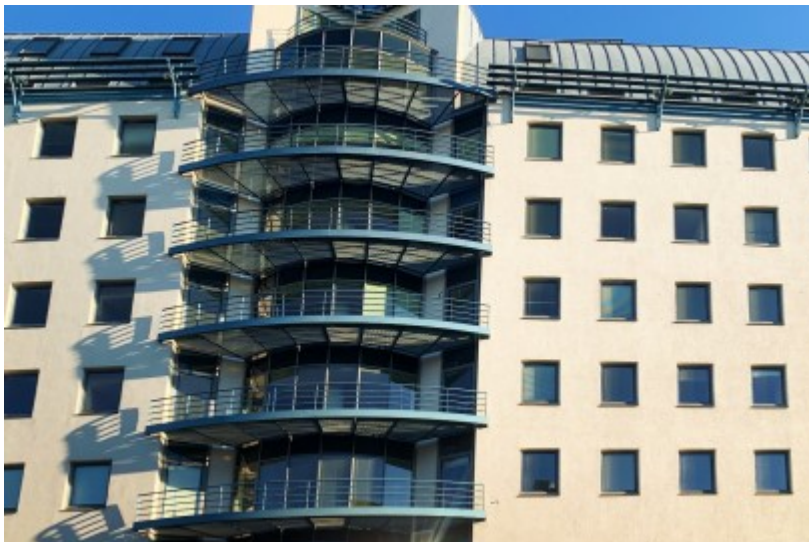

БИЗНЕС-ЦЕНТР «МАРИН ХАУС»

Москва, Рахмановский переулок, 4 с1

отдел аренды

(495) 258-81-32