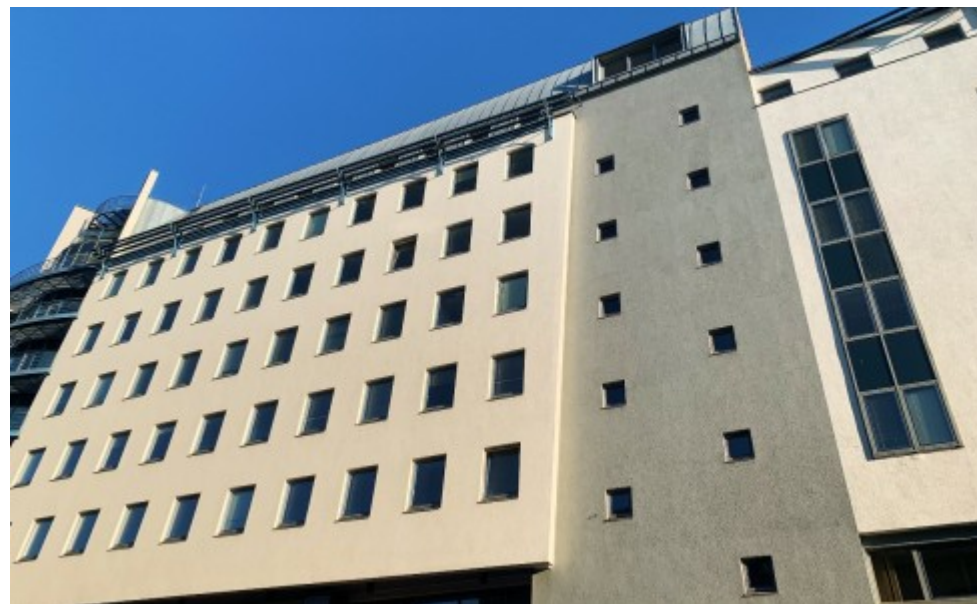

БИЗНЕС-ЦЕНТР «МАРИН ХАУС»

Москва, Рахмановский переулок, 4 с1

БИЗНЕС-ЦЕНТР «МАРИН ХАУС»

Москва, Рахмановский переулок, 4 с1

отдел аренды

(495) 258-81-32

МЕСТОПОЛОЖЕНИЕ

-  Москва, Рахмановский переулок, 4 с1
Центральный административный округ, Тверской район
-  Трубная  6 минут пешком (600 м)

БИЗНЕС-ЦЕНТР «МАРИН ХАУС»

Москва, Рахмановский переулок, 4 с1

отдел аренды

(495) 258-81-32

О ЗДАНИИ

Местоположение

Округ	ЦАО
Станция метро	Трубная
Расстояние от метро	6 минут пешком

Технические параметры