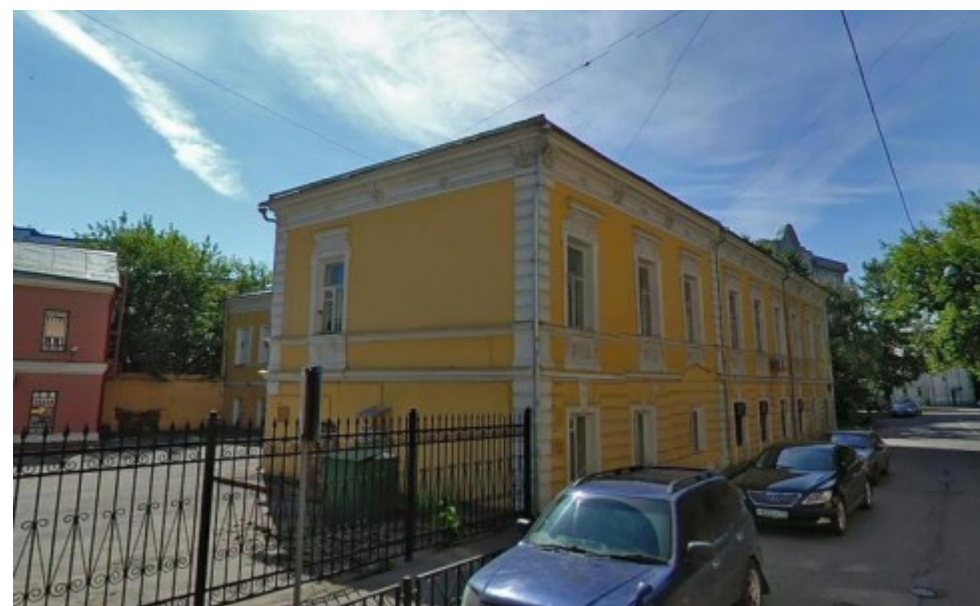

ОСОБНЯК

Москва, 1-й Коптевский переулок, 18 с1

ОСОБНЯК

Москва, 1-й Коптевский переулок, 18 с1

отдел аренды

(495) 104-77-10

МЕСТОПОЛОЖЕНИЕ

 Москва, 1-й Коптевский переулок, 18 с1
Центральный административный округ, Красносельский район

 Сухаревская ↔ 5 минут пешком (550 м)

ОСОБНЯК

Москва, 1-й Коптевский переулок, 18 с1

отдел аренды

(495) 104-77-10

О ЗДАНИИ

Местоположение

Округ	ЦАО
Станция метро	Сухаревская
Расстояние от метро	5 минут пешком