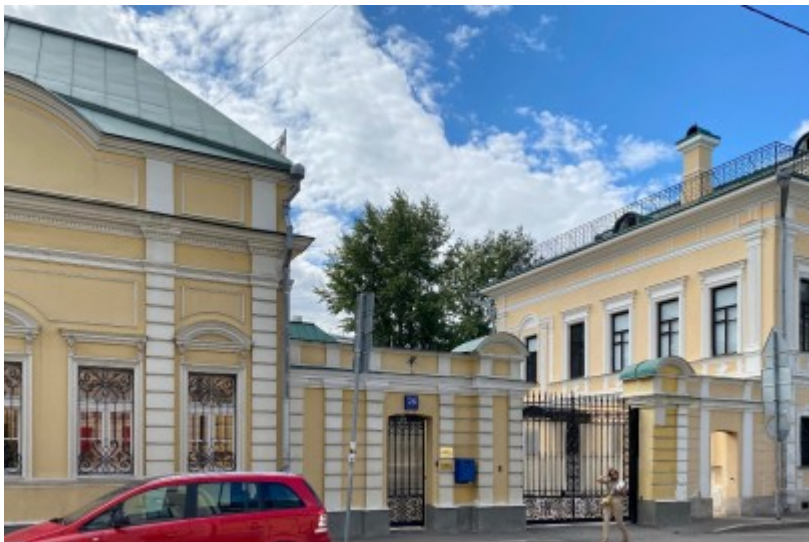

ОСОБНЯК

Москва, Подсосенский переулок, 26 с3

отдел аренды

(495) 258-81-32