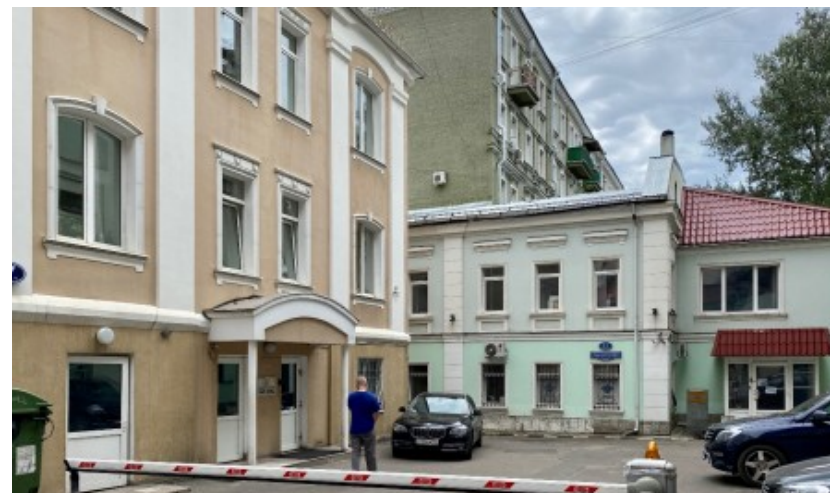

ОСОБНЯК

Москва, Подсосенский переулок, 7 с4

отдел аренды

(495) 256-44-90

О ЗДАНИИ

Местоположение

Округ	ЦАО
Станция метро	Курская
Расстояние от метро	10 минут пешком

Технические параметры

Класс	B
Этажность	4
Общая площадь	703 кв.м
Год постройки	1890

Инженерные системы

Вентиляция	Естественная
Кондиционирование	Сплит-системы
Интернет/телефония	СИТИ-ТЕЛЕКОМ