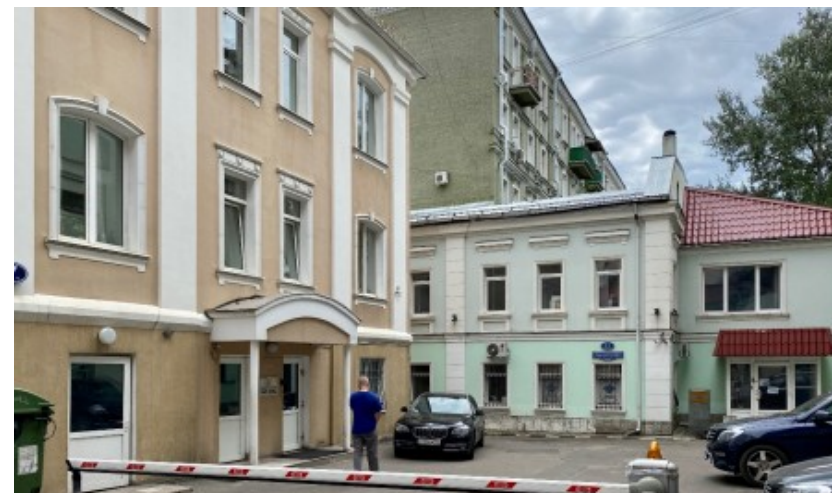

ОСОБНЯК

Москва, Подсосенский переулок, 7 с4

отдел аренды

(495) 258-81-32

О ЗДАНИИ

Местоположение

Округ	ЦАО
Станция метро	Курская
Расстояние от метро	8 минут пешком

Технические параметры

Класс	B
Этажность	4
Общая площадь	703 кв.м
Год постройки	1890

Инженерные системы

Вентиляция	Естественная
Кондиционирование	Сплит-системы
Интернет/телефония	СИТИ-ТЕЛЕКОМ