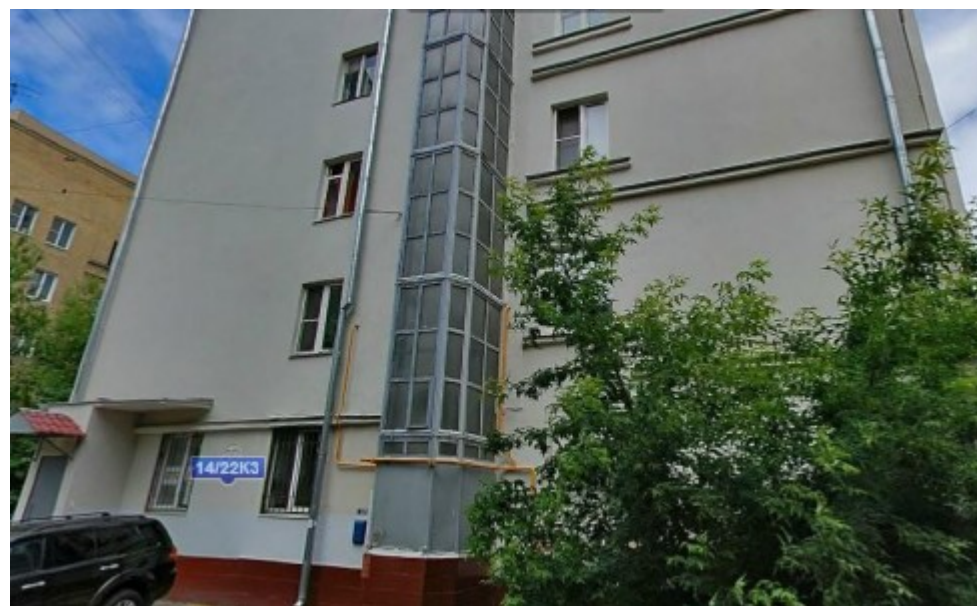

# ЖИЛОЕ ЗДАНИЕ

Москва, улица Сущевский Вал, 14/22 к3

# ЖИЛОЕ ЗДАНИЕ

Москва, улица Суцевский Вал, 14/22 к3

(495) 255-09-65

## МЕСТОПОЛОЖЕНИЕ

Москва, улица Суцевский Вал, 14/22 к3

Северо-Восточный административный округ, Район Марьино

Савеловская ↔ 8 минут пешком (750 м)