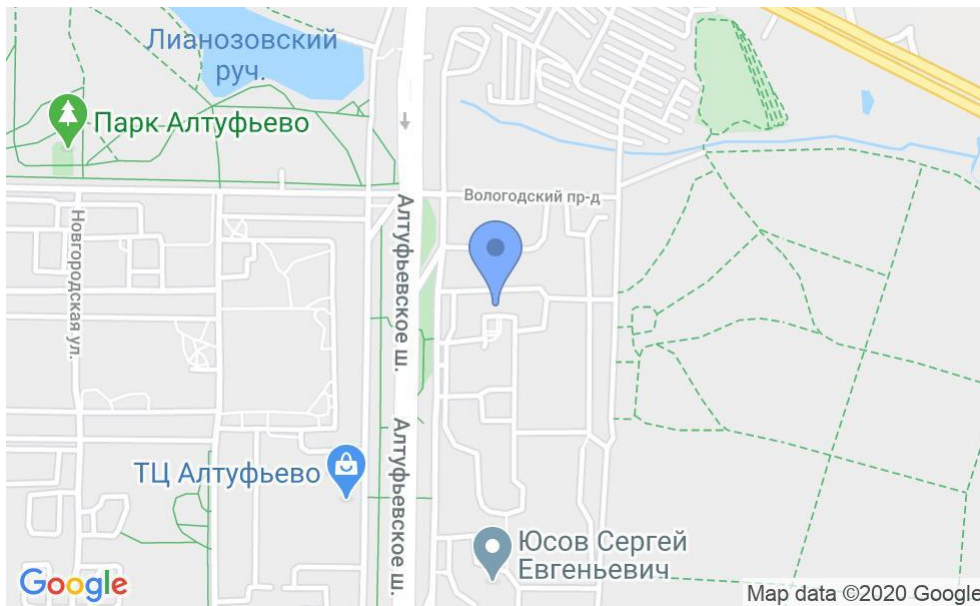

**БИЗНЕС-ЦЕНТР
«АДМИРАЛ»**

Москва, Алтуфьевское шоссе, 100

БИЗНЕС-ЦЕНТР «АДМИРАЛ»

Москва, Алтуфьевское шоссе, 100

(495) 256-44-90

МЕСТОПОЛОЖЕНИЕ

Москва, Алтуфьевское шоссе, 100

Северо-Восточный административный округ, Район Бибирево

Алтуфьево ↔ **6 минут пешком (650 м)**

БИЗНЕС-ЦЕНТР «АДМИРАЛ»

Москва, Алтуфьевское шоссе, 100

(495) 256-44-90

О ЗДАНИИ

Местоположение

Округ	СВАО
Станция метро	Алтуфьево
Расстояние от метро	6 минут пешком

Технические параметры