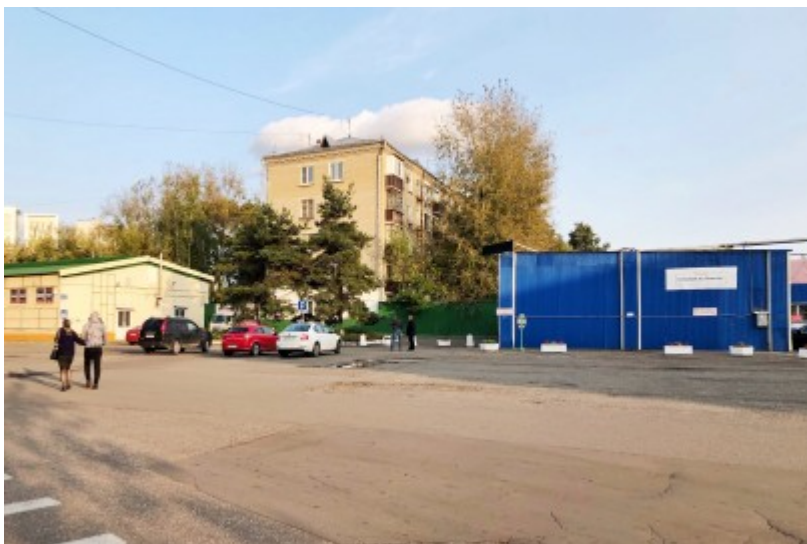

БИЗНЕС-ЦЕНТР «КРАСНАЯ ПРЕСНЯ»

Москва, 2-й Хорошёвский проезд, 7А

БИЗНЕС-ЦЕНТР «КРАСНАЯ ПРЕСНЯ»

Москва, 2-й Хорошёвский проезд, 7А

отдел аренды

(495) 104-77-10

МЕСТОПОЛОЖЕНИЕ

 Москва, 2-й Хорошёвский проезд, 7А
Северный административный округ, Хорошёвский район

 М Беговая ↔ 9 минут пешком (900 м)

БИЗНЕС-ЦЕНТР «КРАСНАЯ ПРЕСНЯ»

Москва, 2-й Хорошёвский проезд, 7А

отдел аренды

(495) 104-77-10

О ЗДАНИИ

Местоположение

Округ	САО
Станция метро	Беговая
Расстояние от метро	9 минут пешком

Инфраструктура

Салон красоты	Аптека	Магазин
Цветочный салон	Срочное фото	Ремонт одежды
Химчистка	Ремонт обуви	

БИЗНЕС-ЦЕНТР «КРАСНАЯ ПРЕСНЯ»

Москва, 2-й Хорошёвский проезд, 7А

отдел аренды

(495) 104-77-10

БИЗНЕС-ЦЕНТР «КРАСНАЯ ПРЕСНЯ»