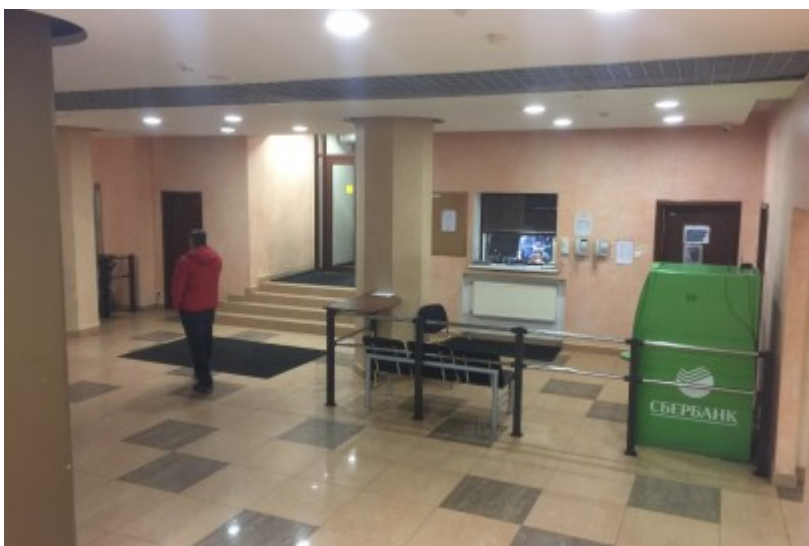

БИЗНЕС-ПАРК «МЕЛЬНИКОФФ ХАУС»

Москва, Ольховская улица, 4 к1

отдел аренды

(495) 258-81-32