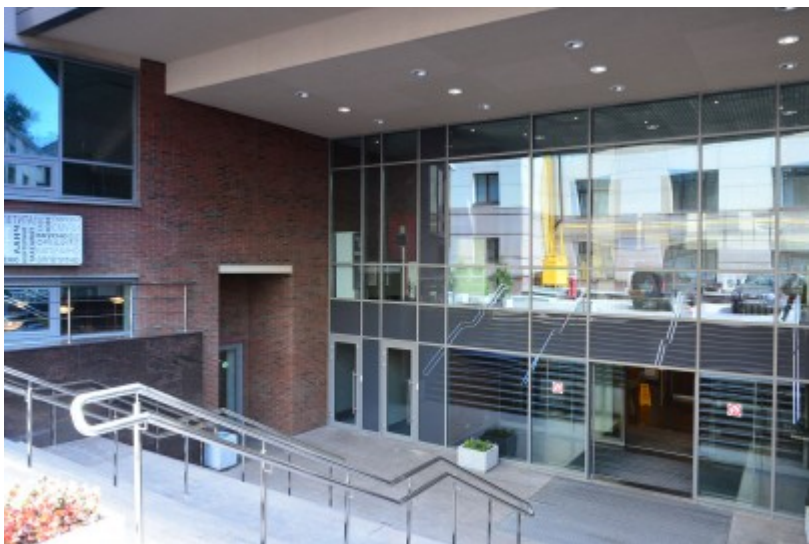

БИЗНЕС-ПАРК «МЕЛЬНИКОФФ ХАУС»

Москва, Ольховская улица, вл.4

отдел аренды

(495) 256-03-70