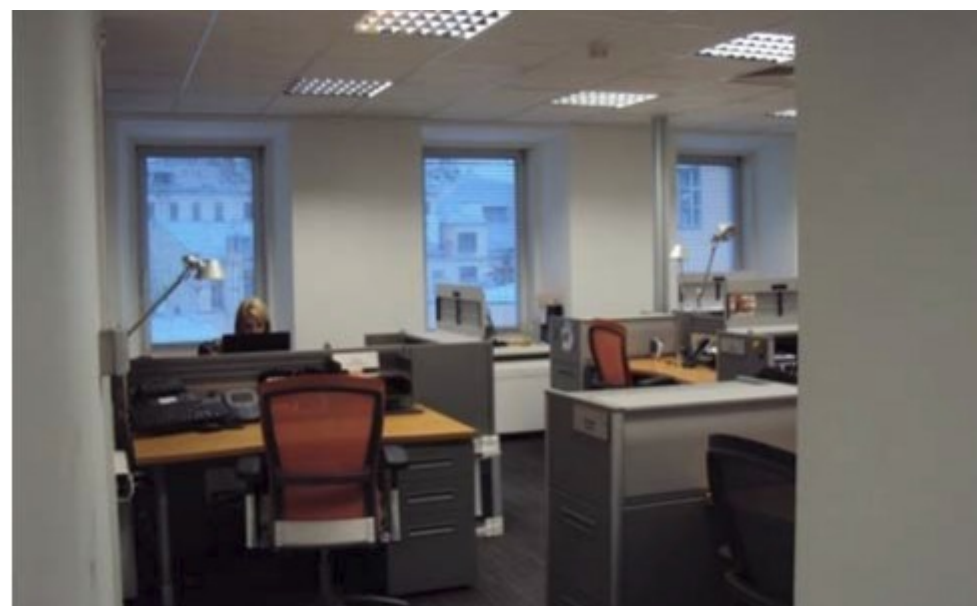

ОСОБНЯК

Москва, улица Большая Дмитровка, 10/2 с4

ОСОБНЯК

Москва, улица Большая Дмитровка, 10/2 с4

отдел аренды

(495) 287-36-24

МЕСТОПОЛОЖЕНИЕ

 Москва, улица Большая Дмитровка, 10/2 с4
Центральный административный округ, Тверской район