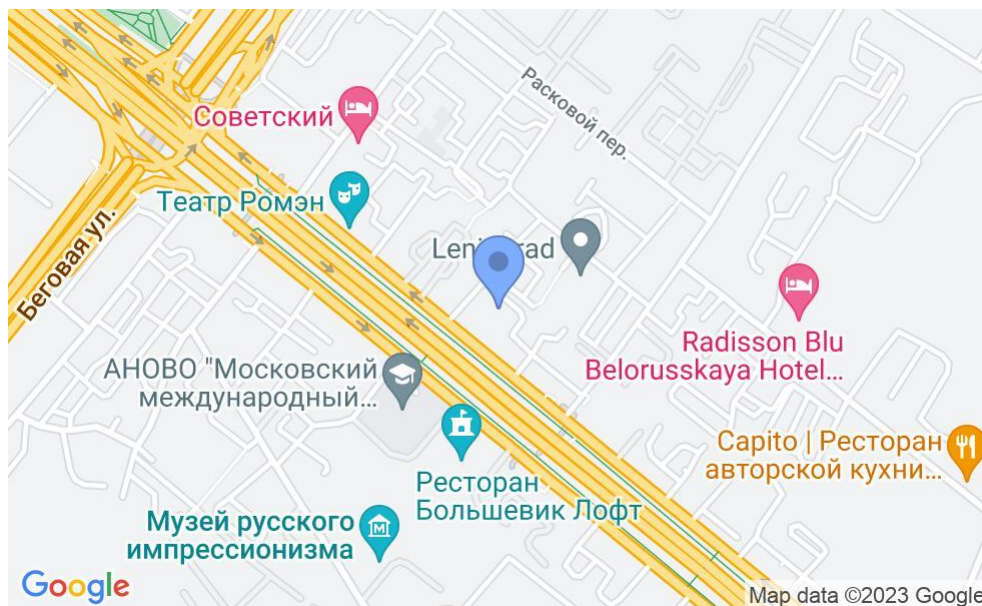

ЖИЛОЕ ЗДАНИЕ

Москва, Ленинградский проспект, 26 к1

ЖИЛОЕ ЗДАНИЕ

Москва, Ленинградский проспект, 26 к1

(495) 258-81-32

МЕСТОПОЛОЖЕНИЕ

 Москва, Ленинградский проспект, 26 к1
Северный административный округ, Район Беговой

 Белорусская ↔ 11 минут пешком (1050 м)

ЖИЛОЕ ЗДАНИЕ

Москва, Ленинградский проспект, 26 к1

(495) 258-81-32

О ЗДАНИИ

Местоположение

Округ	САО
Станция метро	Белорусская
Расстояние от метро	11 минут пешком

Технические параметры