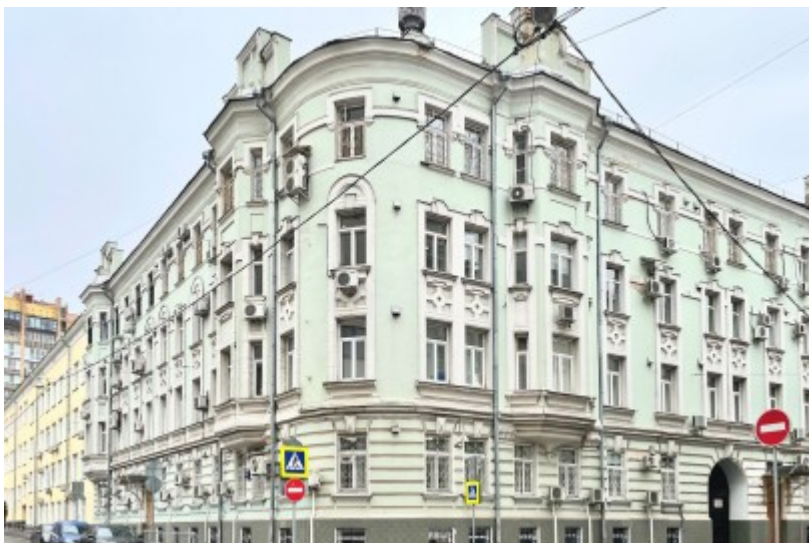

ОСОБНЯК

Москва, Столовый переулок, 6

отдел аренды и продажи

(495) 258-81-32