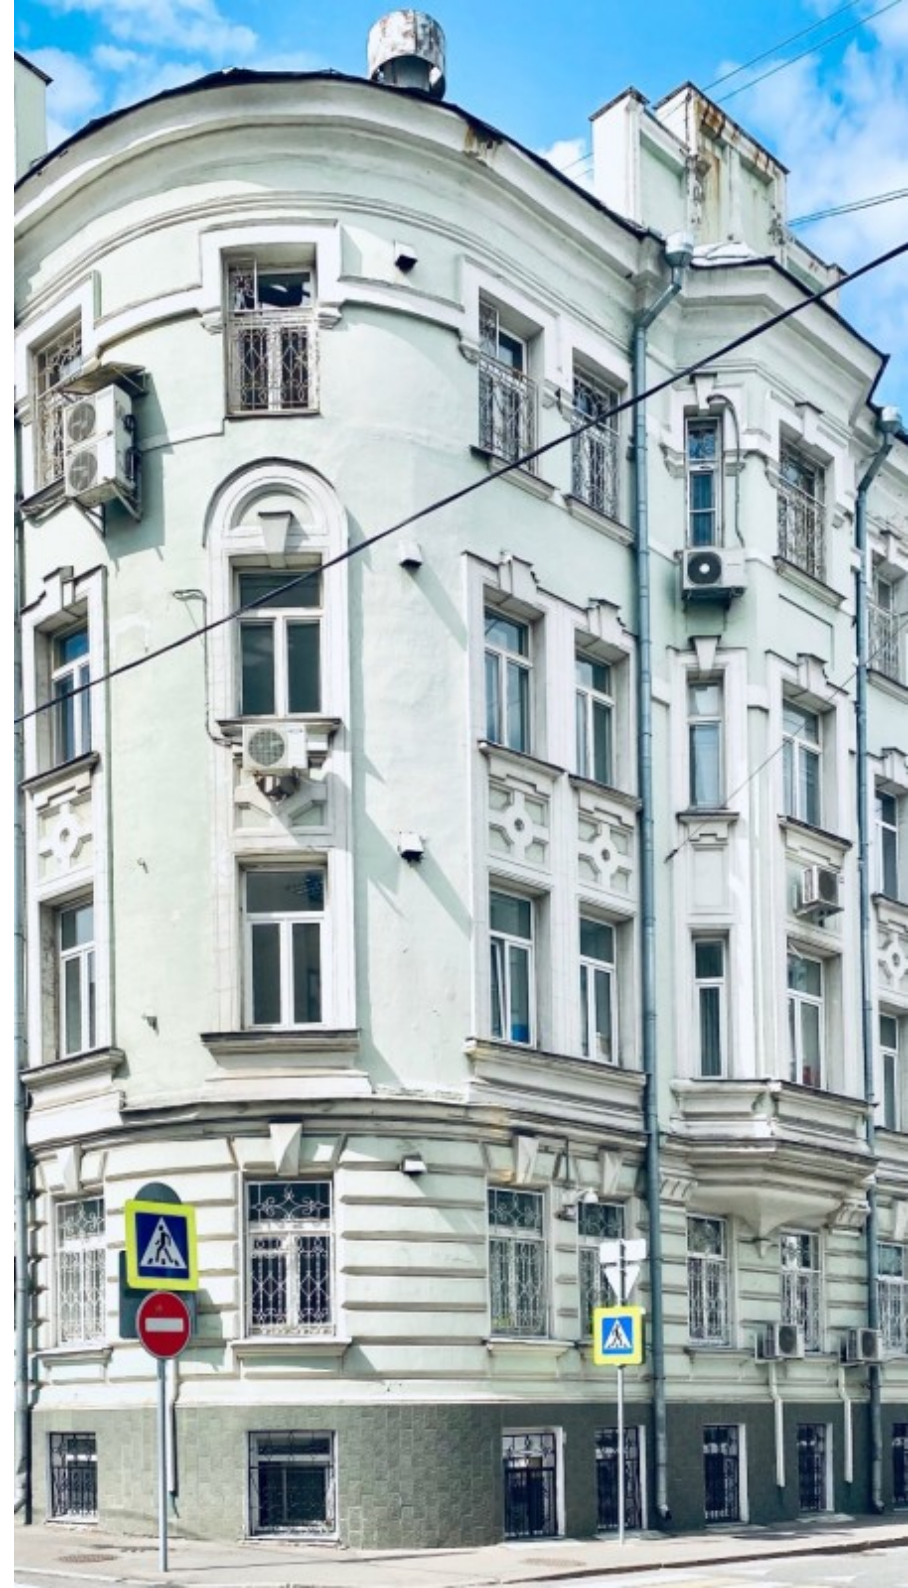

ОСОБНЯК

Москва, Столовый переулок, 6

ОСОБНЯК

Москва, Столовый переулок, 6

отдел аренды и продажи

(495) 258-81-32

МЕСТОПОЛОЖЕНИЕ

-  Москва, Столовый переулок, 6
Центральный административный округ, Пресненский район
-  Арбатская  8 минут пешком (950 м)

ОСОБНЯК

Москва, Столовый переулок, 6

отдел аренды и продажи

(495) 258-81-32

О ЗДАНИИ

Местоположение

Округ	ЦАО
Станция метро	Арбатская
Расстояние от метро	8 минут пешком

Технические параметры