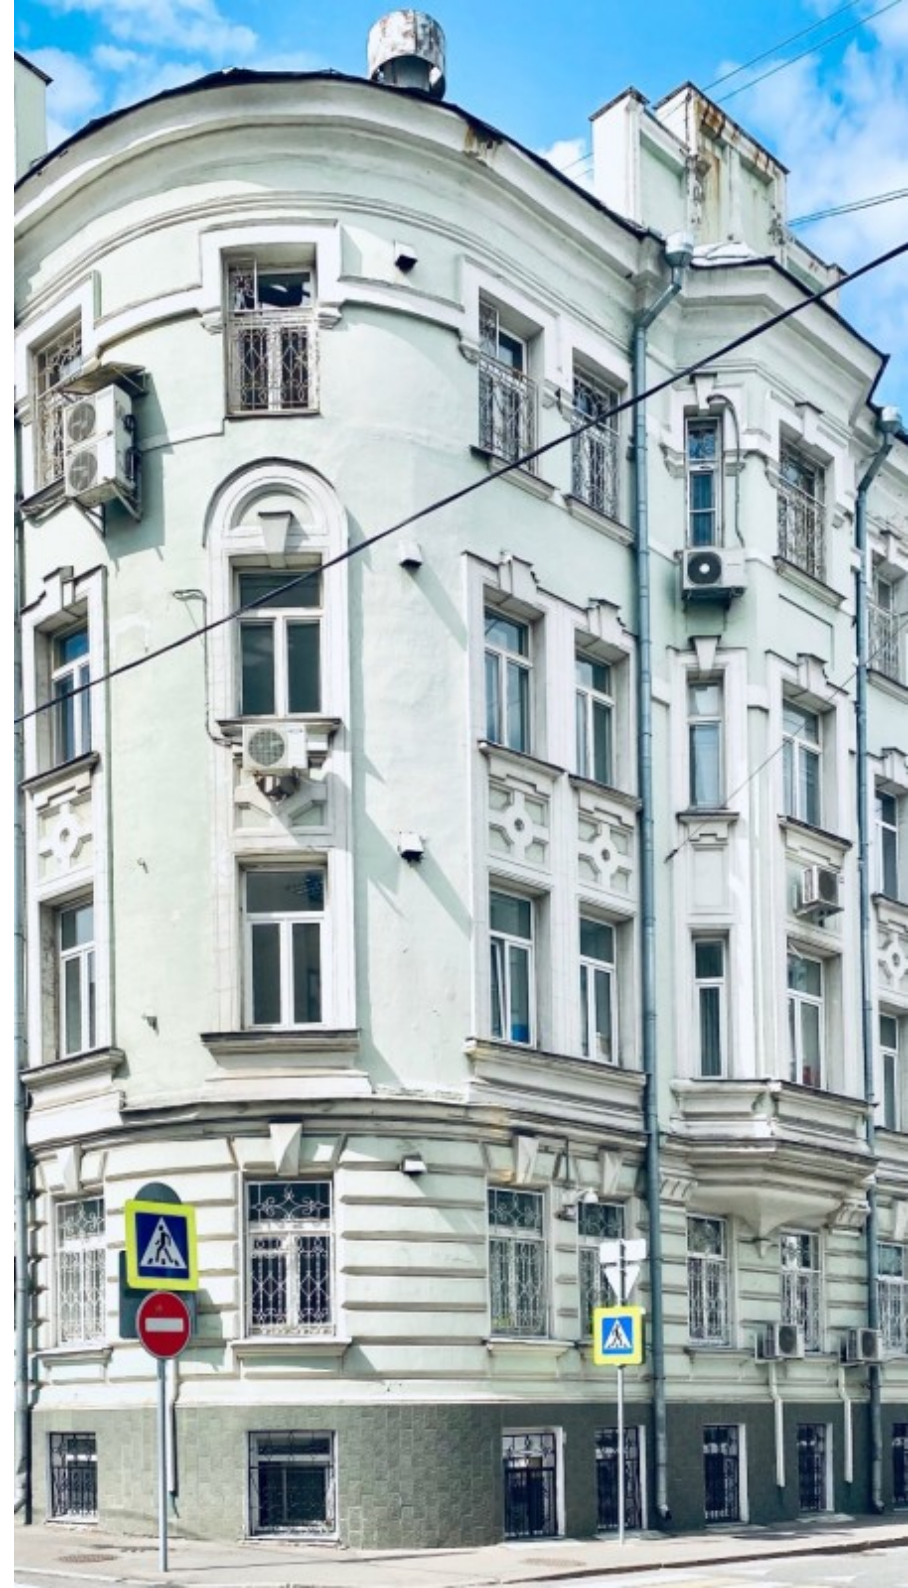

# ОСОБНЯК

Москва, Столовый переулок, 6

## МЕСТОПОЛОЖЕНИЕ

-  Москва, Столовый переулок, 6  
Центральный административный округ, Пресненский район
-  Арбатская  8 минут пешком (900 м)