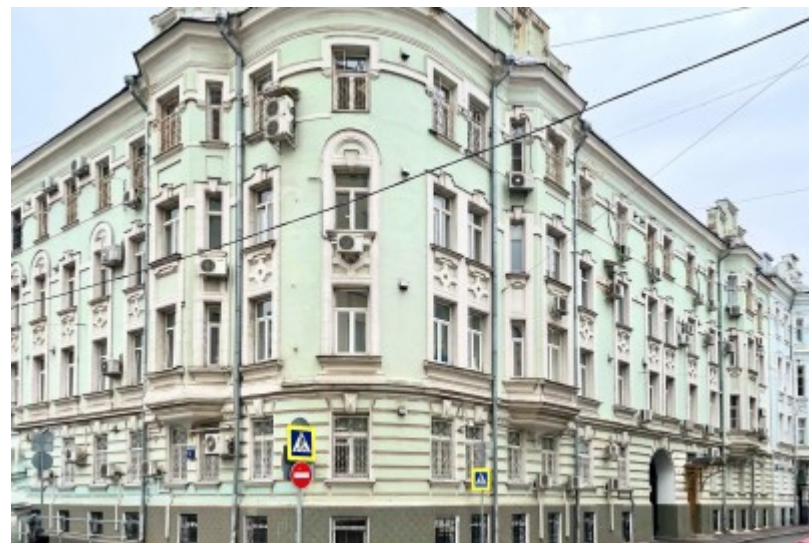

ОСОБНЯК

Москва, Столовый переулок, 6

отдел аренды и продажи

(495) 258-81-32