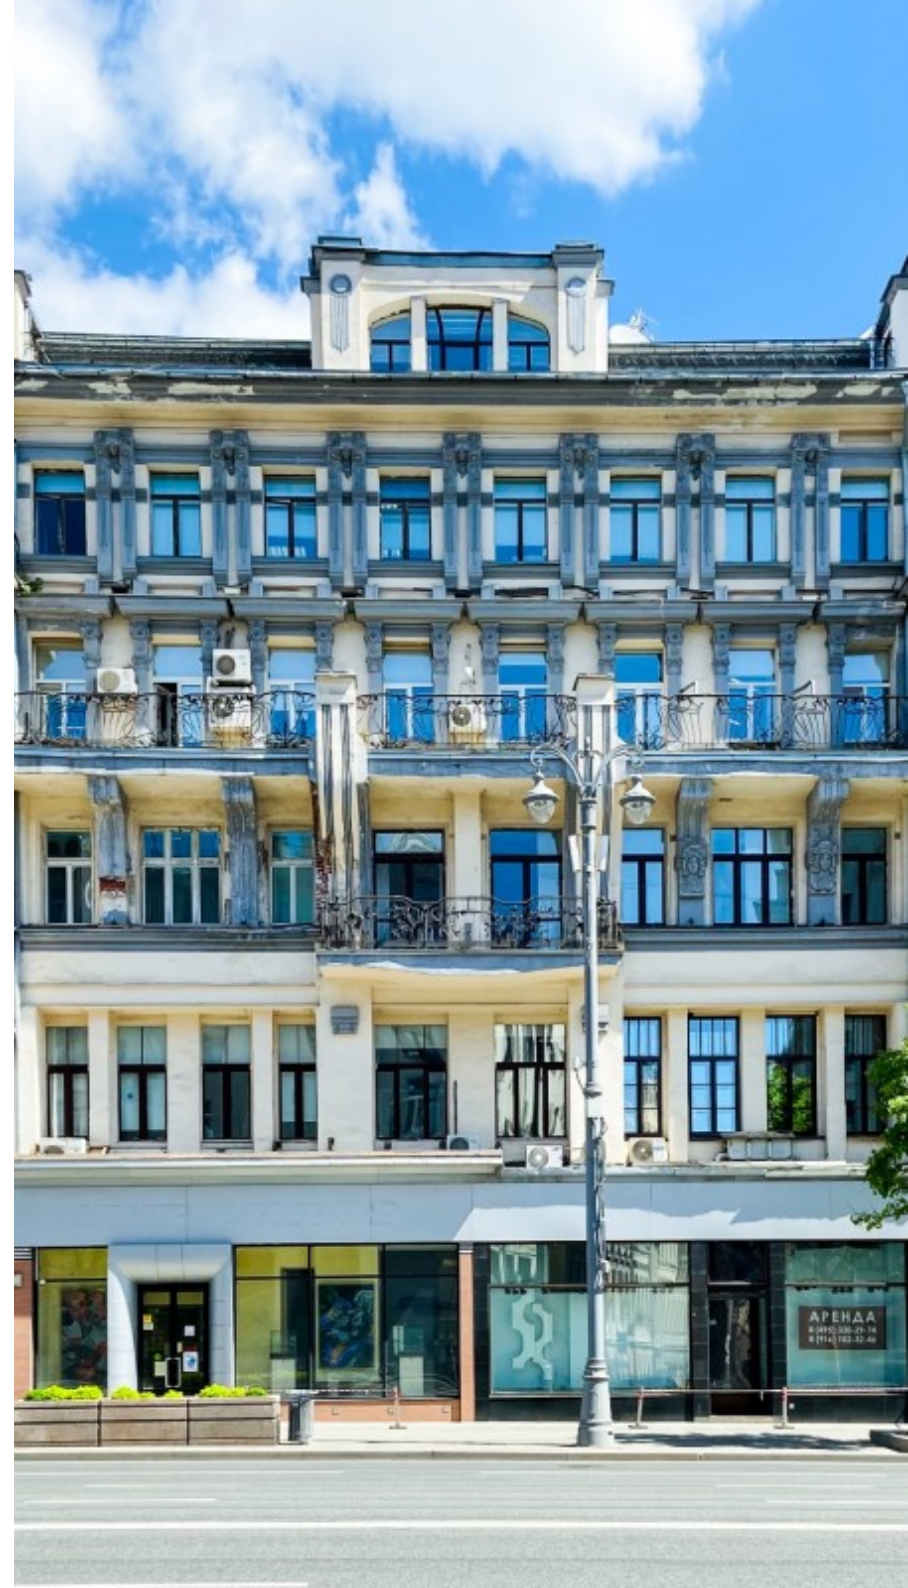

ОСОБНЯК

Москва, Тверская улица, 12 с1

ОСОБНЯК

Москва, Тверская улица, 12 с1

отдел аренды и продажи

(495) 287-36-24

МЕСТОПОЛОЖЕНИЕ

Москва, Тверская улица, 12 с1

Центральный административный округ, Тверской район

Чеховская ←→ 4 минуты пешком (300 м)

ОСОБНЯК

Москва, Тверская улица, 12 с1

отдел аренды и продажи

(495) 287-36-24

О ЗДАНИИ

Местоположение