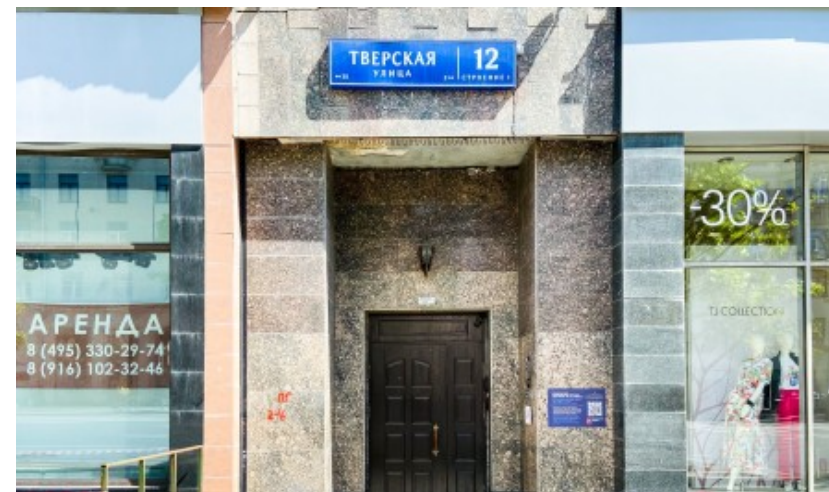

ОСОБНЯК

Москва, Тверская улица, 12 с1

отдел аренды и продажи

(495) 287-36-24

О ЗДАНИИ

Местоположение

Округ	ЦАО
Станция метро	Чеховская
Расстояние от метро	4 минуты пешком

Технические параметры

Класс	B
Этажность	4
Общая площадь	—
Год постройки	—

Инженерные системы

Вентиляция	Естественная
Кондиционирование	Возможность установки
Интернет/телефония	Коммерческий

Инфраструктура

Магазин	Турагенство	Фитнес-клуб
Цветочный салон	Курьерские услуги	Ресторан
Кинотеатр	Ремонт обуви	Студия йоги