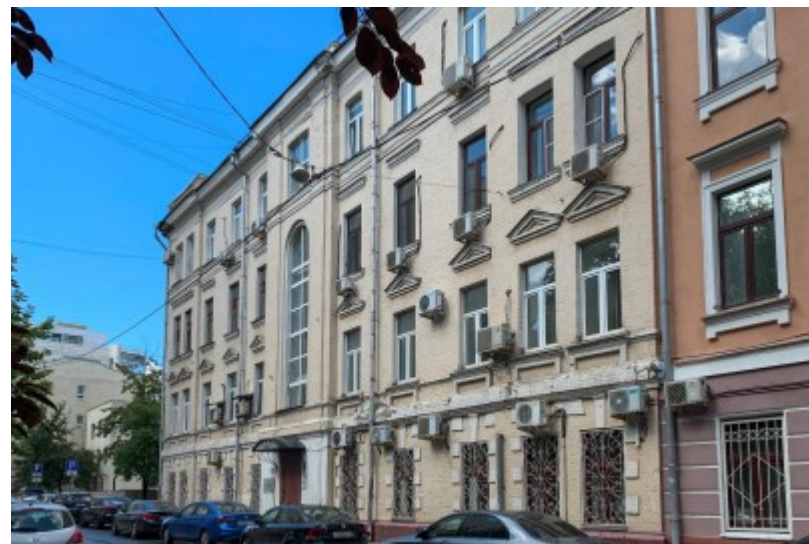

ОСОБНЯК

Москва, Скатертный переулок, 8/1 с1

отдел аренды и продажи

(495) 104-77-10