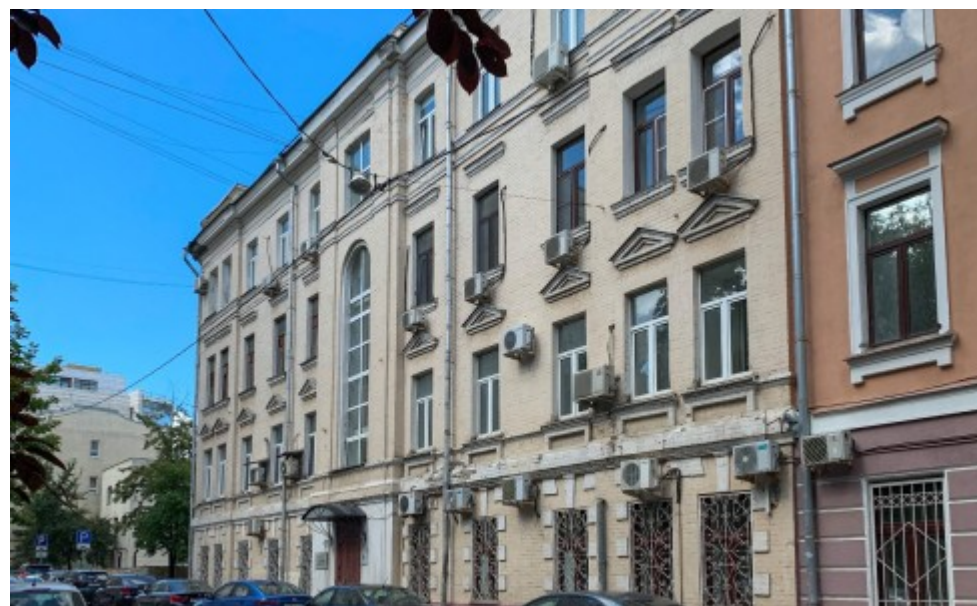

# ОСОБНЯК

Москва, Скатертный переулок, 8/1 с1

## МЕСТОПОЛОЖЕНИЕ

-  Москва, Скатертный переулок, 8/1 с1  
Центральный административный округ, Пресненский район
-  Арбатская  $\longleftrightarrow$  8 минут пешком (650 м)