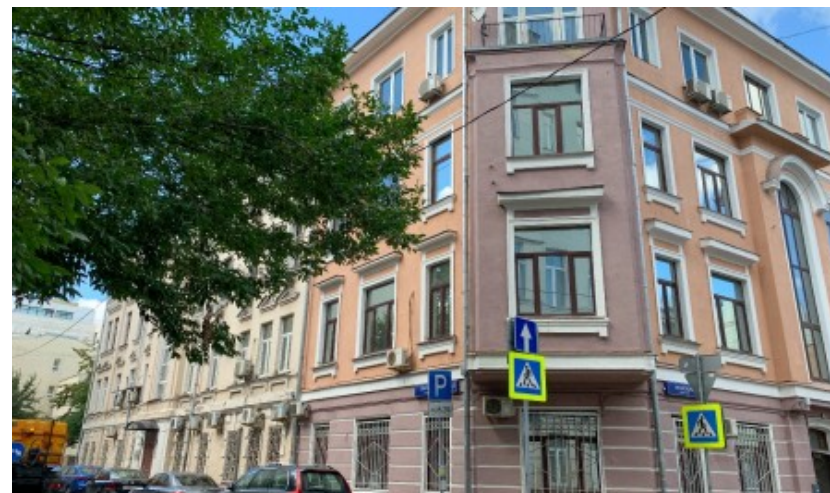

ОСОБНЯК

Москва, Скатертный переулок, 8/1 с1

отдел аренды и продажи

(495) 258-81-32

О ЗДАНИИ

Местоположение

Округ	ЦАО
Станция метро	Арбатская
Расстояние от метро	8 минут пешком

Технические параметры

Класс	B
Этажность	4
Общая площадь	753 кв.м
Год постройки	1902

Инженерные системы

Вентиляция	Естественная
Кондиционирование	Возможность установки
Интернет/телефония	коммерческий