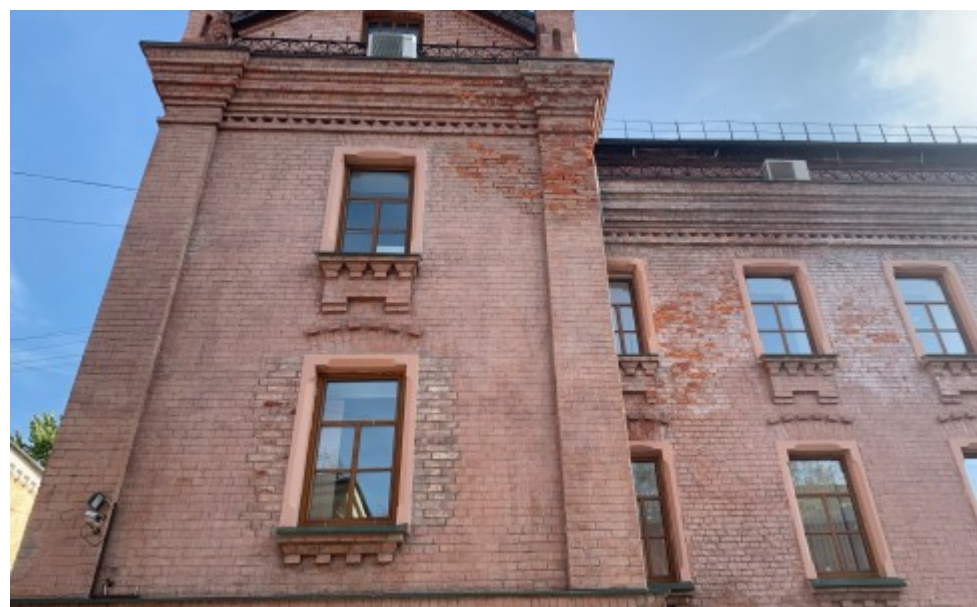

ОСОБНЯК

Москва, Протопоповский переулок, 19 с13

ОСОБНЯК

Москва, Протопоповский переулок, 19 с13

отдел аренды и продажи
(495) 104-77-10

МЕСТОПОЛОЖЕНИЕ

-  Москва, Протопоповский переулок, 19 с13
Центральный административный округ, Мещанский район
-  М Проспект Мира ↔ 6 минут пешком (600 м)

ОСОБНЯК

Москва, Протопоповский переулок, 19 с13

отдел аренды и продажи

(495) 104-77-10

О ЗДАНИИ

Местоположение

Округ	ЦАО
Станция метро	Проспект Мира
Расстояние от метро	6 минут пешком

Технические параметры