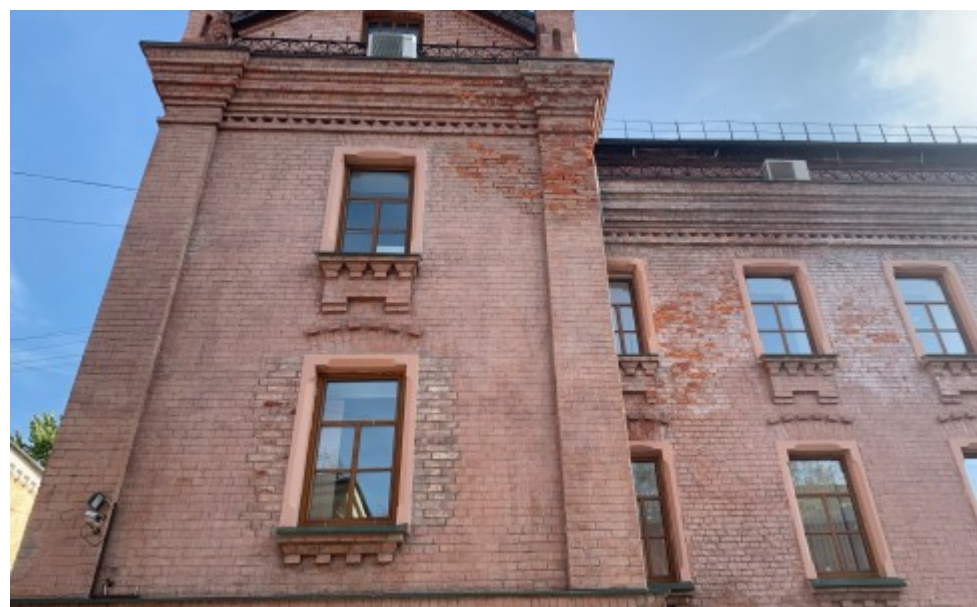

ОСОБНЯК

Москва, Протопоповский переулок, 19 с13

ОСОБНЯК

Москва, Протопоповский переулок, 19 с13

отдел аренды и продажи
(495) 104-77-10

МЕСТОПОЛОЖЕНИЕ

-  **Москва, Протопоповский переулок, 19 с13**
Центральный административный округ, Мещанский район
-  **Проспект Мира** ↔ **6 минут пешком (600 м)**

ОСОБНЯК

Москва, Протопоповский переулок, 19 с13

отдел аренды и продажи

(495) 104-77-10

О ЗДАНИИ

Местоположение

Округ	ЦАО
Станция метро	Проспект Мира
Расстояние от метро	6 минут пешком

Технические параметры