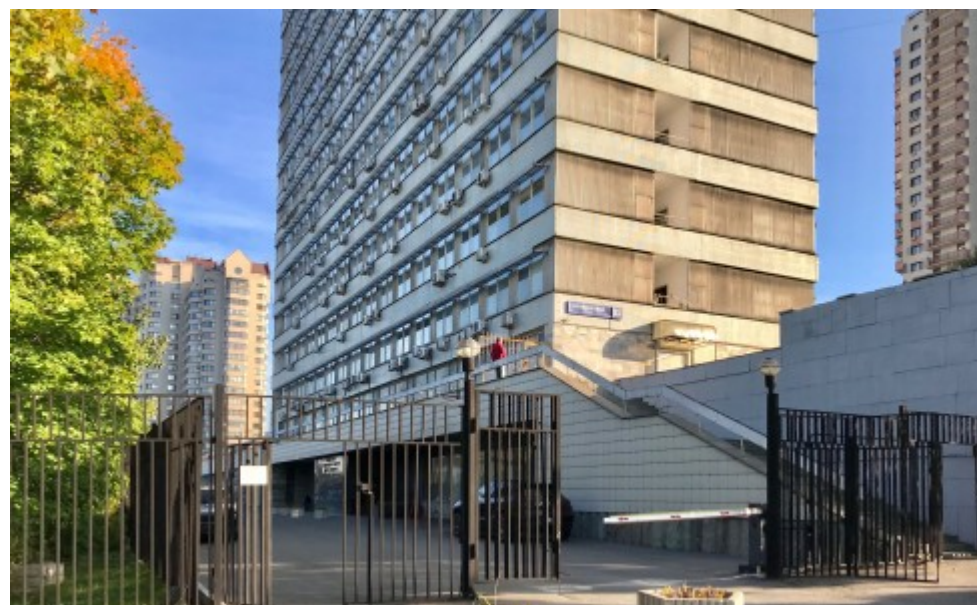

# БИЗНЕС-ЦЕНТР

Москва, Профсоюзная улица, 23

## МЕСТОПОЛОЖЕНИЕ

- Москва, Профсоюзная улица, 23  
Юго-Западный административный округ, Район Черёмушки
- М Профсоюзная ↔ 4 минуты пешком (400 м)