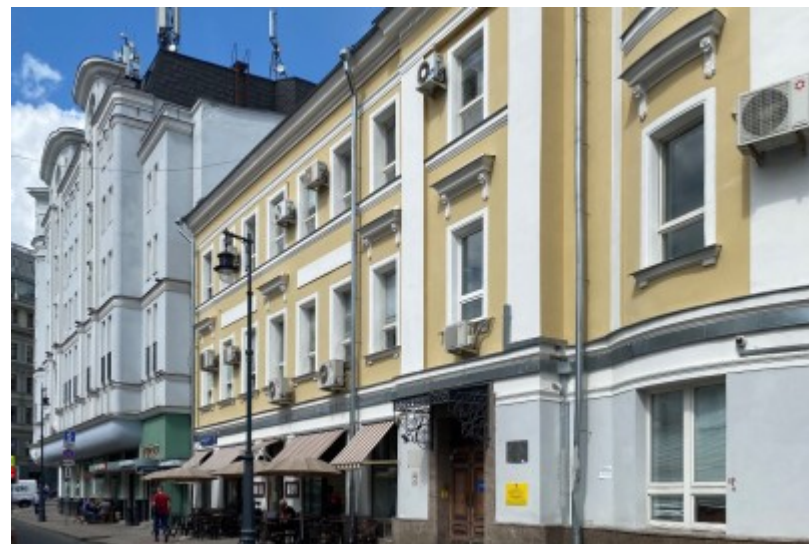

ОСОБНЯК

Москва, Кривоколенный переулок, 3

отдел аренды и продажи
(495) 104-77-10