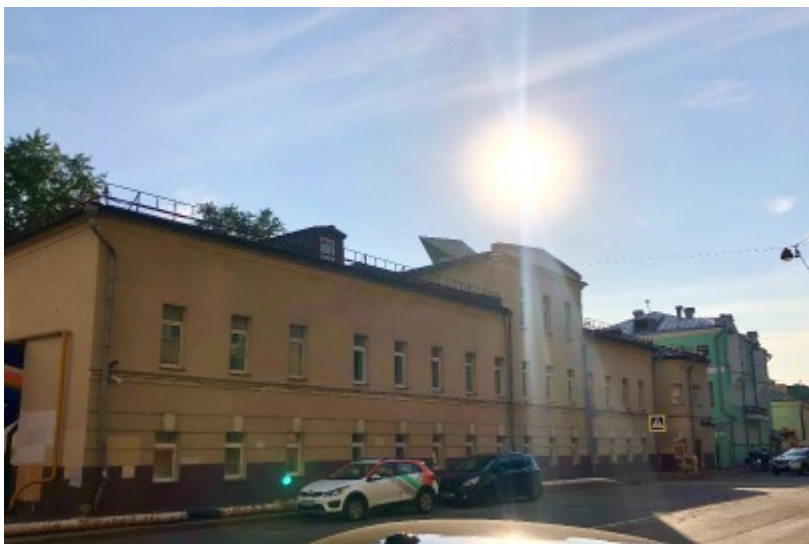

ОСОБНЯК

Москва, Садовническая улица, 32 с1

отдел аренды и продажи

(495) 256-44-90