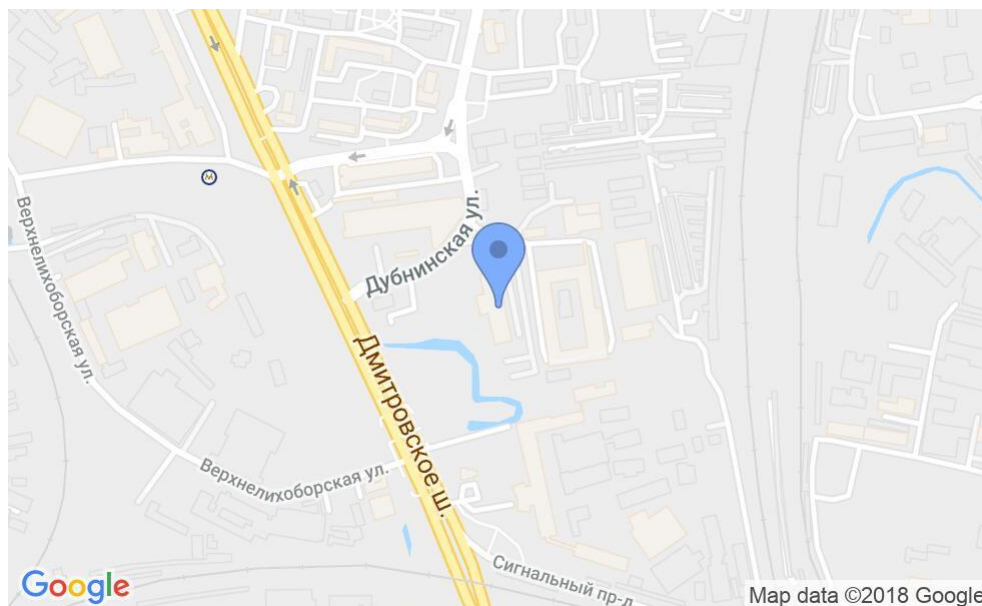

БИЗНЕС-ЦЕНТР

Москва, Дмитровское шоссе, 60

БИЗНЕС-ЦЕНТР

Москва, Дмитровское шоссе, 60

отдел продаж

(495) 258-81-32

МЕСТОПОЛОЖЕНИЕ

 Москва, Дмитровское шоссе, 60
Северный административный округ, Бескудниковский район

 Верхние лихоборы  9 минут пешком (800 м)

БИЗНЕС-ЦЕНТР

Москва, Дмитровское шоссе, 60

отдел продаж

(495) 258-81-32

О ЗДАНИИ

Местоположение

Округ	САО
Станция метро	Верхние Лихоборы
Расстояние от метро	9 минут пешком