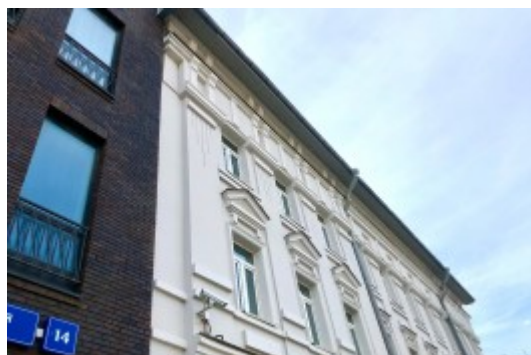

ОСОБНЯК

Москва, Озерковская набережная, 12

отдел аренды и продажи

(495) 104-77-10