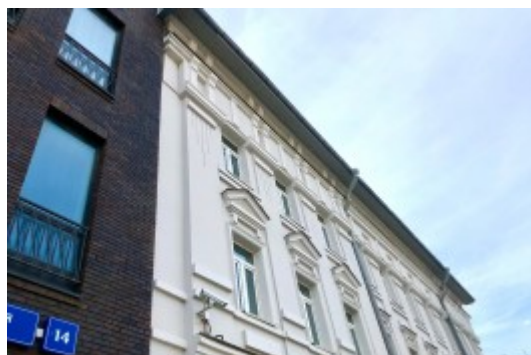

ОСОБНЯК

Москва, Озерковская набережная, 12

отдел аренды и продажи
(495) 104-77-10