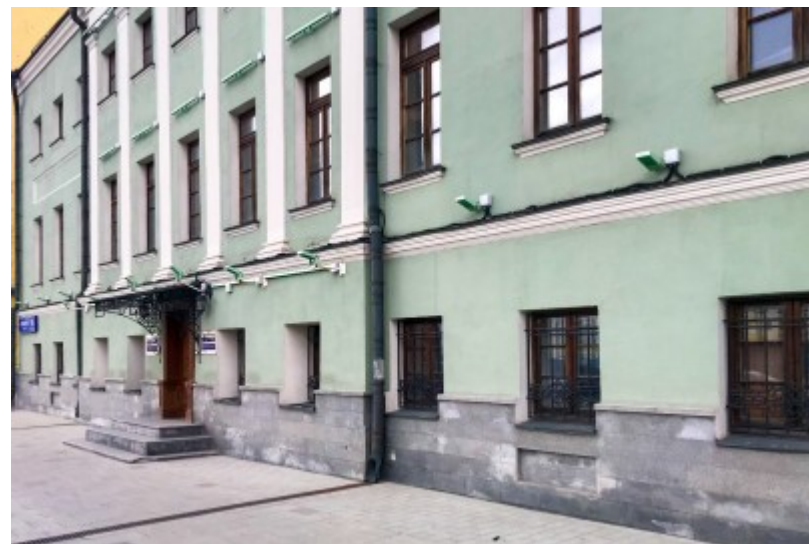

ОСОБНЯК

Москва, Болотная улица, 16 с1

отдел аренды и продажи

(495) 104-77-10