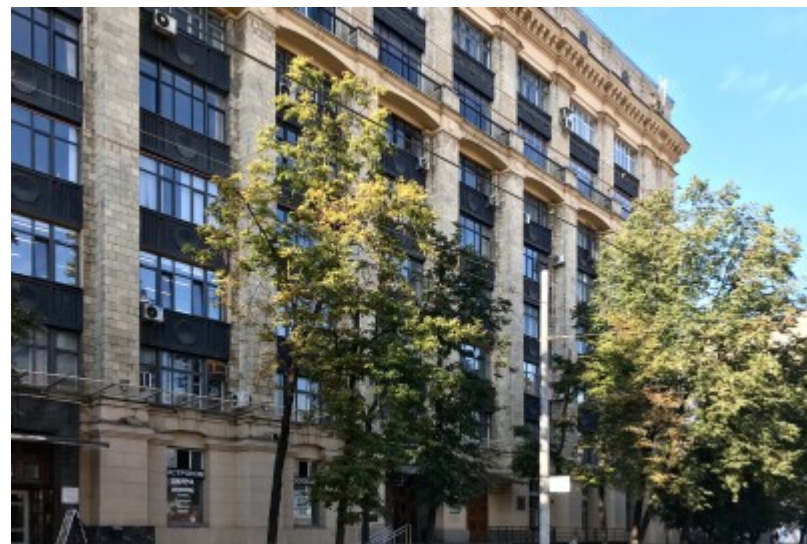

БИЗНЕС-ЦЕНТР «ПРОЕКТНЫЙ ИНСТИТУТ»

Москва, Волоколамское шоссе, 1 с1

отдел аренды и продажи

(495) 104-77-10