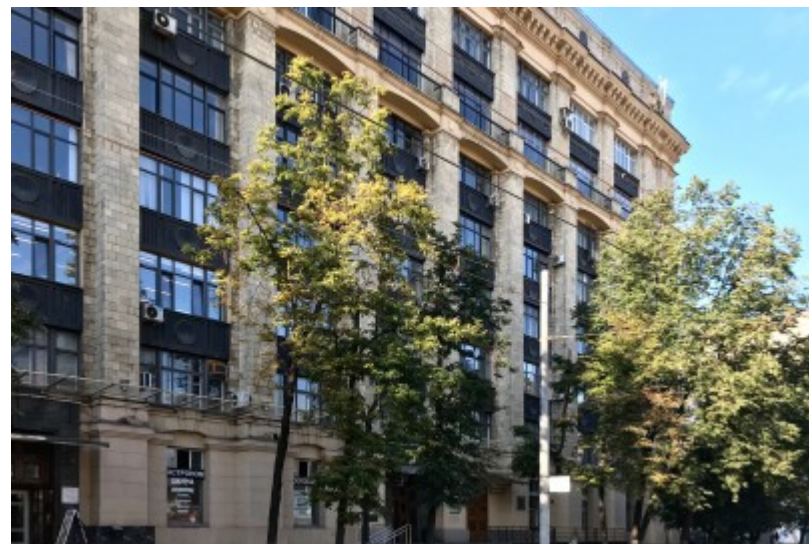

БИЗНЕС-ЦЕНТР «ПРОЕКТНЫЙ ИНСТИТУТ»

Москва, Волоколамское шоссе, 1 с1

отдел аренды и продажи

(495) 256-44-90