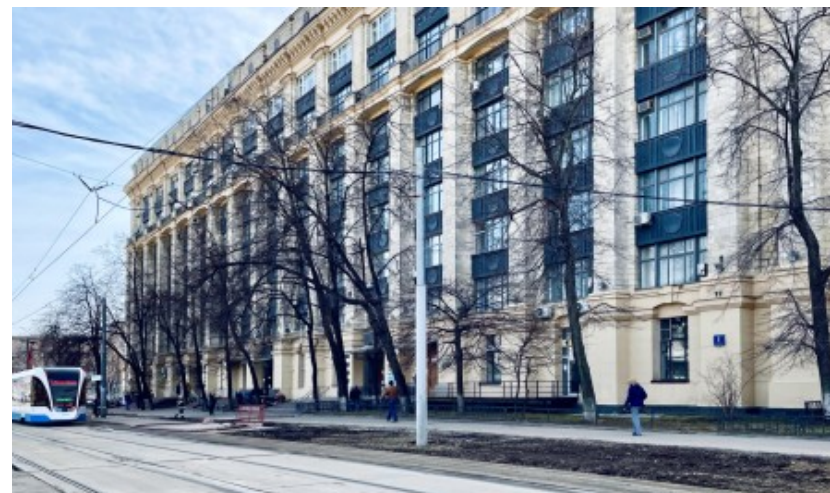

БИЗНЕС-ЦЕНТР «ПРОЕКТНЫЙ ИНСТИТУТ»

Москва, Волоколамское шоссе, 1 с1

отдел аренды и продажи

(495) 104-77-10

О ЗДАНИИ

Местоположение

Округ	САО
Станция метро	Сокол
Расстояние от метро	10 минут пешком

Технические параметры

Класс	B
Этажность	9
Общая площадь	17000 кв.м
Год постройки	1954

Инженерные системы

Вентиляция	Приточно-вытяжная
Кондиционирование	Сплит-системы
Интернет/телефония	коммерческий

Инфраструктура

Ресторан	Бар	Салон красоты
Медицинский центр	Автосервис	Магазин
Бюро переводов	Турагенство	Банк
Кафе	Автомойка	Срочное фото
Ремонт одежды	Столовая	Гостиница