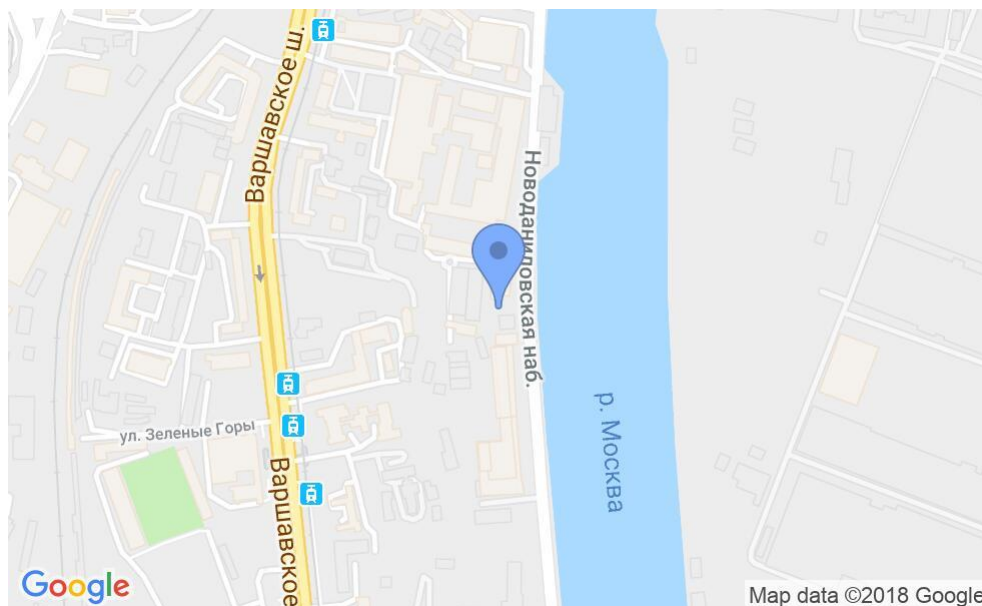

# БИЗНЕС-ЦЕНТР «ДАНИЛОВ ПЛАЗА»

Москва, Новоданиловская набережная, 6 Корп 1

## МЕСТОПОЛОЖЕНИЕ

 Москва, Новоданиловская набережная, 6 Корп 1  
Южный административный округ, Донской район

 Тульская ↔ 14 минут пешком (1450 м)

### Местоположение

---

Округ	ЮАО
Станция метро	Тульская
Расстояние от метро	14 минут пешком