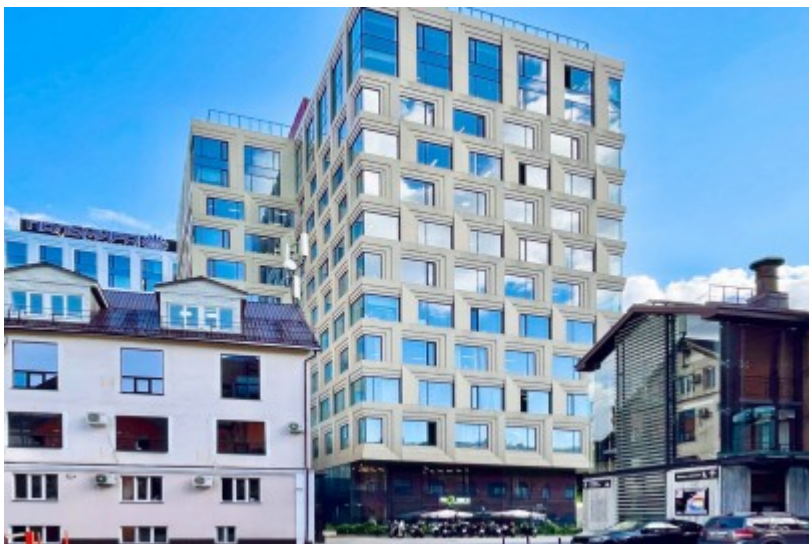

БИЗНЕС-ЦЕНТР «ДАНИЛОВ ПЛАЗА»

Москва, Новоданиловская набережная, влбс

отдел аренды и продажи

(495) 104-77-10