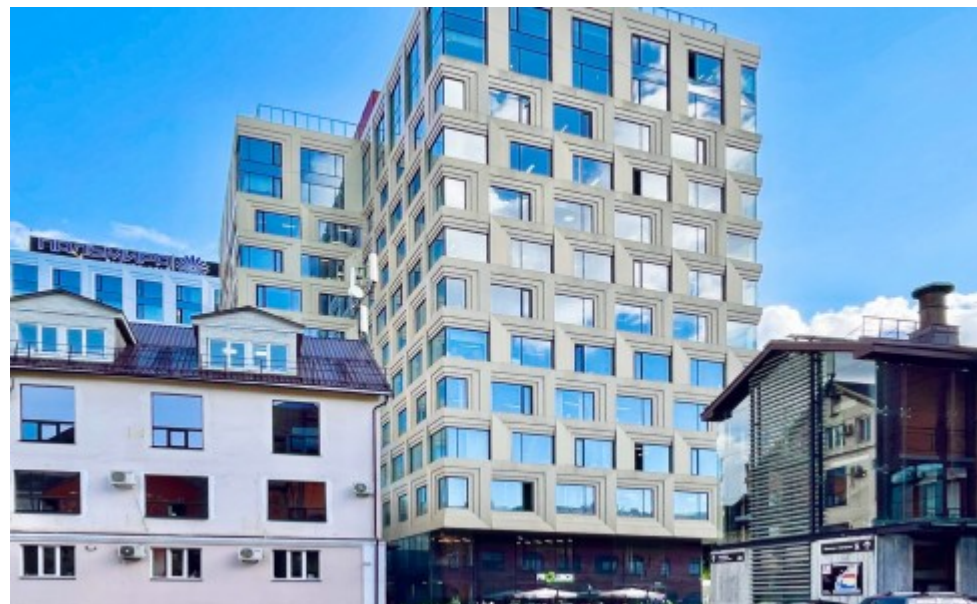

# БИЗНЕС-ЦЕНТР «ДАНИЛОВ ПЛАЗА»

Москва, Новоданиловская набережная, 6 Корп 1

## МЕСТОПОЛОЖЕНИЕ

 Москва, Новоданиловская набережная, 6 Корп 1  
Южный административный округ, Донской район

 Тульская ↔ 14 минут пешком (1450 м)