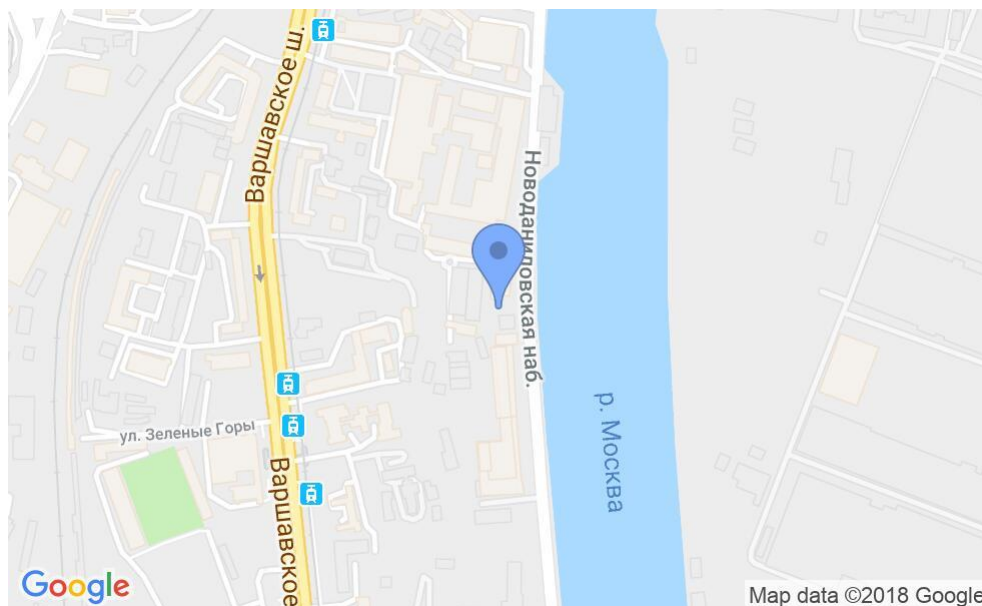

БИЗНЕС-ЦЕНТР «ДАНИЛОВ ПЛАЗА»

Москва, Новоданиловская набережная, влбс

БИЗНЕС-ЦЕНТР «ДАНИЛОВ ПЛАЗА»

Москва, Новоданиловская набережная, влбс

отдел аренды и продажи
(495) 104-77-10

МЕСТОПОЛОЖЕНИЕ

 Москва, Новоданиловская набережная, влбс
Южный административный округ, Донской район

 Тульская ↔ 14 минут пешком (1400 м)

БИЗНЕС-ЦЕНТР «ДАНИЛОВ ПЛАЗА»

Москва, Новоданиловская набережная, влбс

отдел аренды и продажи

(495) 104-77-10

О ЗДАНИИ

Местоположение

Округ	ЮАО
Станция метро	Тульская
Расстояние от метро	14 минут пешком